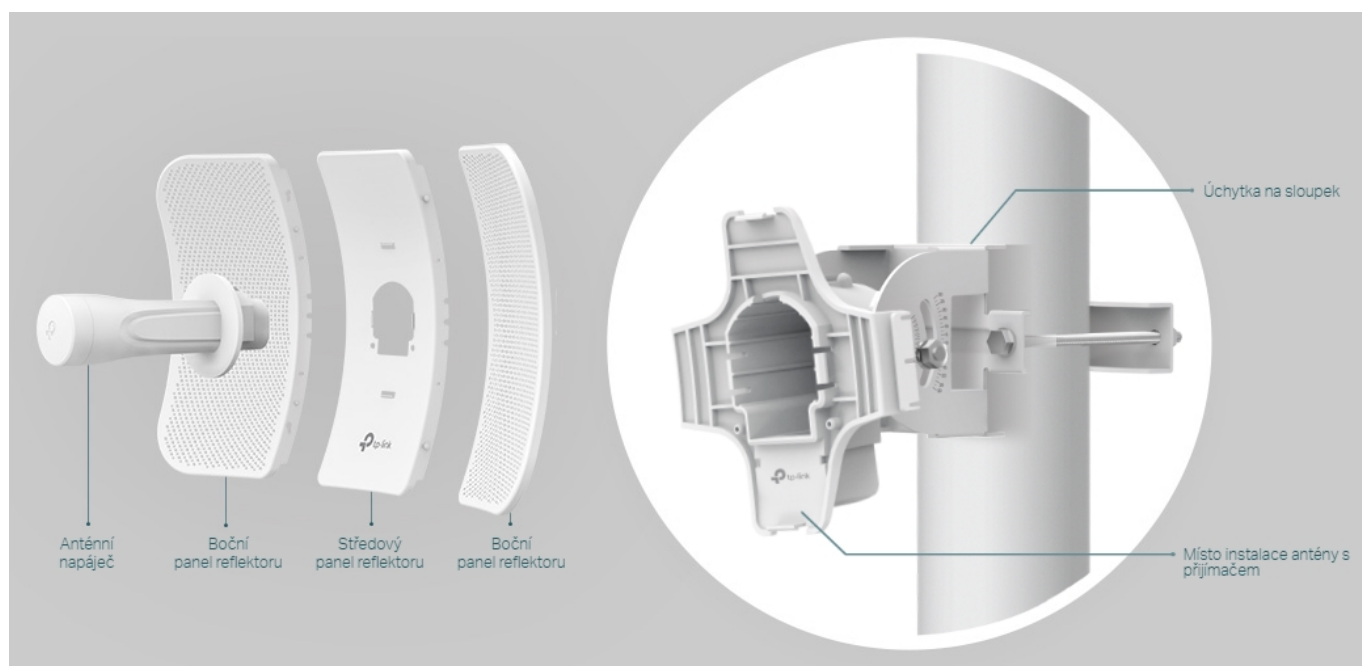

TP-LINK CPE605

Cena celkem:	1 191 Kč (bez DPH: 984 Kč)
Běžná cena:	1 310 Kč
Ušetříte:	119 Kč
Kód zboží:	NARTPL1155
Part No.:	CPE605
Záruka:	24 měs.
Stav:	Nové zboží

Popis

TP-Link CPE605

Směrová anténa na profesionální úrovni se ziskem 23 dBi určená pro bezdrátový přenos dat na velké vzdálenosti

Díky směrové anténě Cassegrain s vysokým ziskem 23 dBi a speciálnímu kovovému reflektoru umožňuje model CPE605 dosáhnout vynikajícího směrového zaměření paprsku, vylepšené latence a odolnosti vůči rušení. Profesionální výkon a uživatelsky příjemné provedení – venkovní anténa CPE605 s rychlostí přenosu 150 Mb/s v pásmu 5 GHz a ziskem 23 dBi je ideální volbou a cenově výhodným řešením pro potřeby venkovních bezdrátových sítí. Odolné krytí **IP65** zajišťuje spolu s 15kV ESD a 6kV ochranou před bleskem vhodnost do každého počasí. Podpora pasivního PoE napájení umožňuje flexibilní nasazení a pohodlnou instalaci.

Stabilní konstrukce a flexibilní instalace

- Díky částem, které do sebe vzájemně zaklapnou, je montáž snadná a pohodlná
- Sady pro montáž na sloupek a volnost pohybu ve všech třech osách umožňují flexibilní instalaci
- Odolná konstrukce zajišťuje stabilitu i ve větrném prostředí

Pharos Control - Systém centralizované správy sítě

Anténa CPE605 se dodává se softwarem Pharos Control pro centralizovanou správu sítě, který uživatelům pomáhá snadno řídit všechna zařízení v síti z jediného počítače. Mezi jeho funkce patří rozpoznávání zařízení, monitorování jejich stavu, aktualizace firmwaru a údržba sítě. Intuitivní prostředí ve webovém prohlížeči - PharOS - je alternativním způsobem, jak síť spravovat, a profesionálům umožňuje přístup k detailnějším nastavením.