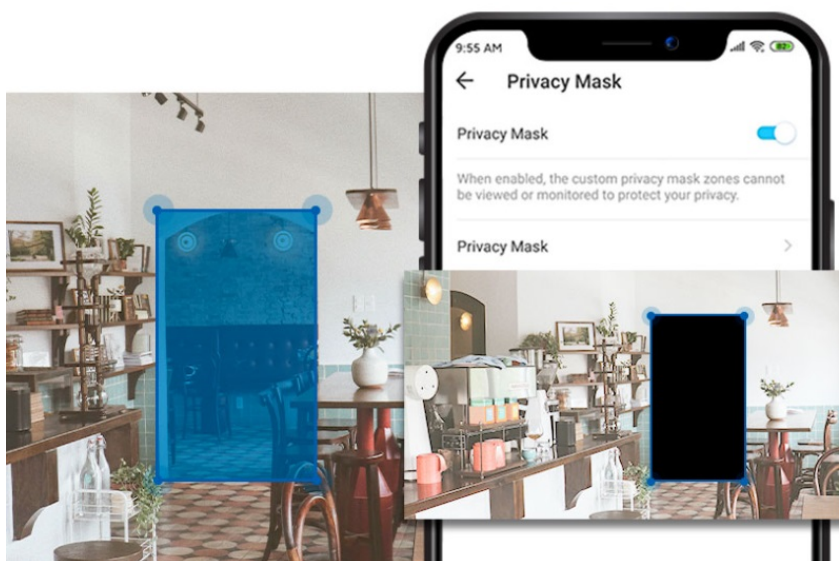

Wi-Fi kamera TP-Link Tapo C212 pro zajištění bezpečí v domácnosti. Podporuje snímání obrazu ve vysokém rozlišení, takže důležité okamžiky u vás doma zachytí čistě a také s jemnými detaily. Je vhodná do interiérů **pro detekci osob a pohybu**. Díky nastavení zónám aktivit máte přehled o tom, kdo a kde se vyskytuje. V případě zachycení pohybové aktivity kamera **TP-Link Tapo C212** aktivuje sledování do té doby, dokud je objekt v záběru.

Připojení je realizováno skrze **ethernetový port** a bezdrátově pomocí **sítě Wi-Fi**. Pořízené záznamy nebo vytvořené klipy můžete sdílet pomocí zařízení Tapo s rodinou i přáteli. Samozřejmostí je **podpora nočního vidění**, které zachytí jasné záběry i při slabém osvětlení na vzdálenost až 10 metrů.

Kamera TP-Link Tapo C212 disponuje **integrovaným reproduktorem a mikrofonom** pro obousměrnou komunikaci a případné odstrašení nezanedbaného návštěvníka. Jestliže si chcete dávat pozor na své soukromí, nechybí funkce pro nastavení vlastní blokované zóny v určitých místech a místnostech.

TP-Link Tapo C212

Domácí bezpečnostní Wi-Fi kamera s horizontální a vertikální rotací, která dokáže natáčet jasné a ostré video v **3Mpx rozlišení (2304 x 1296)** při 15 snímcích za sekundu. Zorný úhel **360° horizontálně a 113° vertikálně** zajistí, že nic nebude mimo dohled. Díky zabudovanému **IR přísvitu** je možné kameru využívat nepřetržitě ve dne i v noci na vzdálenost **až 10 m**.