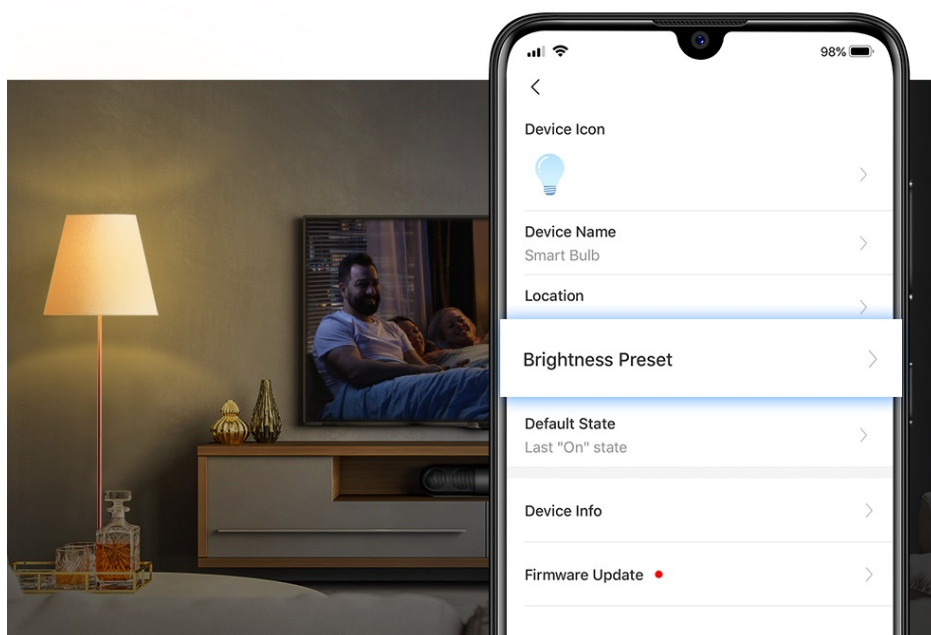

Chytrá žárovka TP-Link Tapo L510E s nastavitelnou intenzitou osvětlení, která se přizpůsobí vašim požadavkům v domácnosti. Chcete vytvořit atmosféru pro romantický večer, pracovní činnost nebo třeba relax po náročném dni u filmu? Osvětlení je teď ve vašich rukách. Pokud jste si zvykli na jas světla při večeri, u čtení knížky, sledování TV či jiných činnostech, můžete si jej **snadno uložit a zase zvolit**, až bude čas na další díl oblíbeného seriálu.

Máte-li rádi pravidelnost, jistě oceníte možnost **nastavení časových plánů pro zapnutí a vypnutí** s přesně daným jasem. Nebo zvolte **Režim nepřítomnost**, aby osvětlení simulovalo vaši přítomnost a odradilo tak případné nezvané hosty.

Díky pokročilým **technologím pro úsporu energie** se nemusíte bát, že byste přespříliš plýtvali elektřinou. **Smart žárovka TP-Link Tapo L510E** se ideálně uplatní ve všech typech chytrých domácností, **podporuje hlasové ovládání**, takže rychle a jednoduše změňte osvětlení skrze příkazy pro **hlasové asistenty Amazon Alexa a Google Assistant**. Snadné ovládání podporuje rovněž **aplikace Tapo pro chytré mobilní telefony**.

Jednoduše připojte chytrou žárovku k domácí Wi-Fi síti a ovládejte pomocí aplikace Tapo kdekoliv se pohybujete. Nepotřebujete žádné další ovládací prvky. Žárovka podporuje také hlasové ovládání Amazon Alexa a Google Assistant. Lze ji stmívat a rozsvěcovat ručně nebo na základě nastavitelných časových rozvrhů.