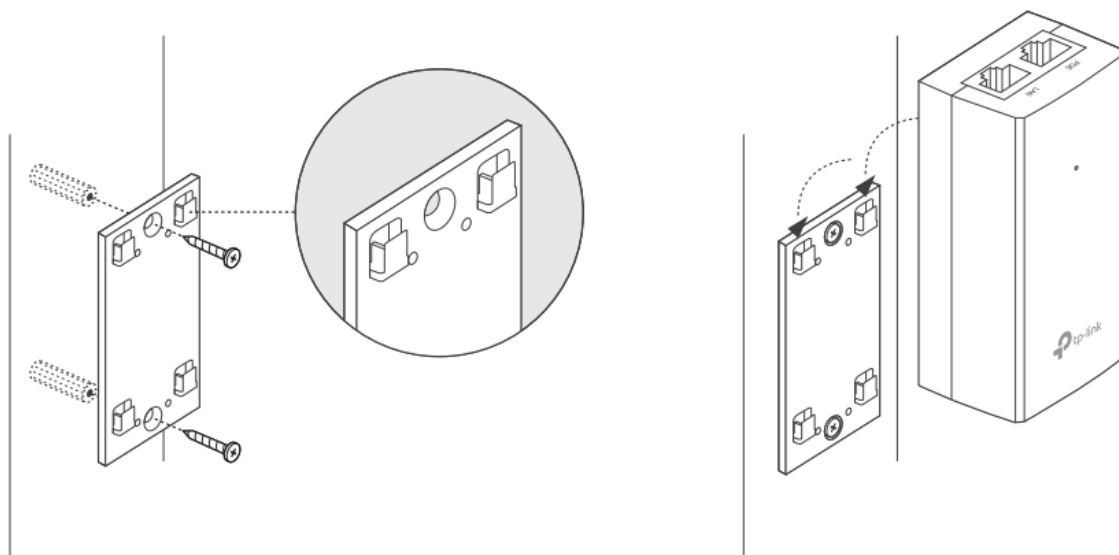

Pasivní PoE injektor slouží pro napájení všech zařízení, které v sobě mají zabudovaný PoE extraktor a podporují napětí 48 V. Díky držáku, který je součástí balení, tento model jednoduše připevníte na zeď.

Součástí balení je napájecí kabel.

**ZÁKLADNÍ SPECIFIKACE****Typ:** pasivní**Výstupní napětí:** 48 V**Výstupní výkon:** 18 W**Výstupní PoE port:** 1 × 10/100/1000 Mbps**Rozměry:** 85,8 × 43,9 × 35 mm