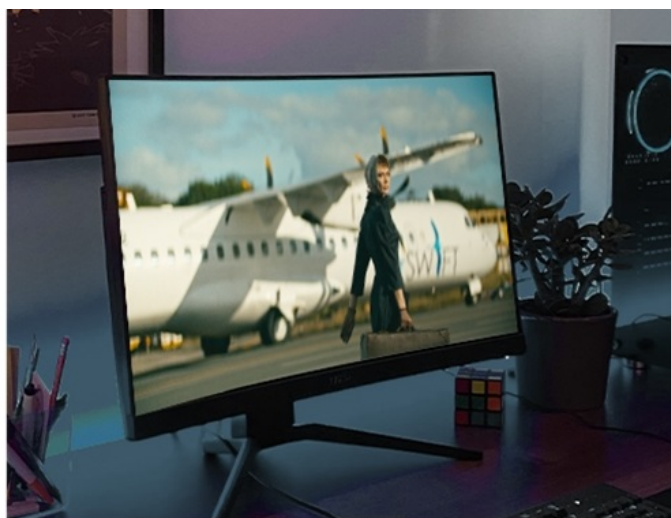

Jednoportová síťová karta TP-Link TX201, se kterou dosáhnete ohromující **přenosové rychlosti standardu 2,5G sítě**. Jednotka si tak s přehledem poradí s náročnými úkoly a procesy, které vyžadují **velkou šířku pásma**. Uplatní se jak při přenosu dat, tak při práci s internetem. **Model TP-Link TX201** vám umožní vytvořit bleskurychlý přenosový kanál v domácnosti nebo osobní kanceláři.

Lag-Free Gaming

4K Streaming

V rámci lokální sítě budou vaše pracovní stanice a další zařízení sdílet data během okamžiku. Díky **přenosovou rychlosti až 2,5 Gb/s** je adaptér ideální pro náročnou práci, on-line hraní her i nerušené streamování po síti. **Technologie 2,5G Base-T** nabízí zpětnou kompatibilitu s dalšími přenosovými rychlostmi, a tak je ideální pro udržení stávající sítě, ale především k její modernizaci a vylepšení.