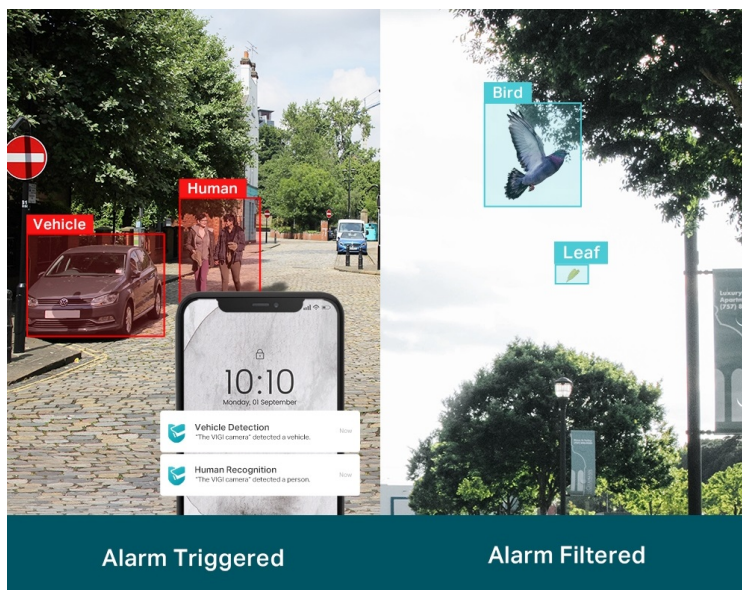

Venkovní IP kamera TP-Link VIGI C320I typu bullet, která nabízí vysoké rozlišení 2 Mpx. Díky tomu zachytí ostrý obraz s některými jemnějšími detaily. Vzhledem k odolné konstrukci s certifikací IP67 je vhodná pro dohled nad venkovními prostory rodinných domů, okolí firem, staveb apod. Uplatní se nejenom při rozpoznávání osob, ale také vozidel.

Integrované čipy využívají **algoritmy umělé inteligence** a efektivně tak rozliší lidské postavy nebo auta od jiných objektů. **Pokročilé detekce** pak umožní rozpoznat například narušení oblasti, odstranění předmětu, překročení hranice nebo třeba neoprávněnou manipulaci s kamerou. Samozřejmostí je také **podpora mobilní aplikace TP-Link VIGI**, abyste dění mohli sledovat kdykoli a kdekoli skrze displej smartphonu.

- **Rozlišení 2 Mpx:** Více než dost pixelů pro zachycení některých diskrétnějších detailů.
- **Rozlišení osob a vozidel:** Rozlišuje lidi a vozidla od ostatních objektů, takže dostáváte přesnější oznámení o událostech.
- **Inteligentní detekce:** Přijímejte oznámení a kontrolujte kanály, když někdo překročí hranici, vstoupí do nastavené oblasti, překáží kameře nebo odstraní/opustí objekty.
- **Chytré vylepšení videa:** Profesionální technologie VIGI zpracovávají videa a výrazně zlepšují jejich kvalitu, která je pro vaše sledování zásadní, včetně Smart IR, WDR, 3D DNR a nočního vidění.
- **H.265+:** Kamera přenáší komprimovaný křišťálově čistý obraz, aniž by využívala další šířku pásma, a šetří tak místo na disku, snižuje zatížení sítě a náklady na monitorování - to vše bez snížení kvality obrazu.
- **Voděodolnost:** Spolehlivé krytí IP67 pro stabilní venkovní provoz.
- **PoE:** Snadno připojte a napájejte kameru s PoE pomocí jednoho kabelu RJ-45, který přenáší data i napájení. Není