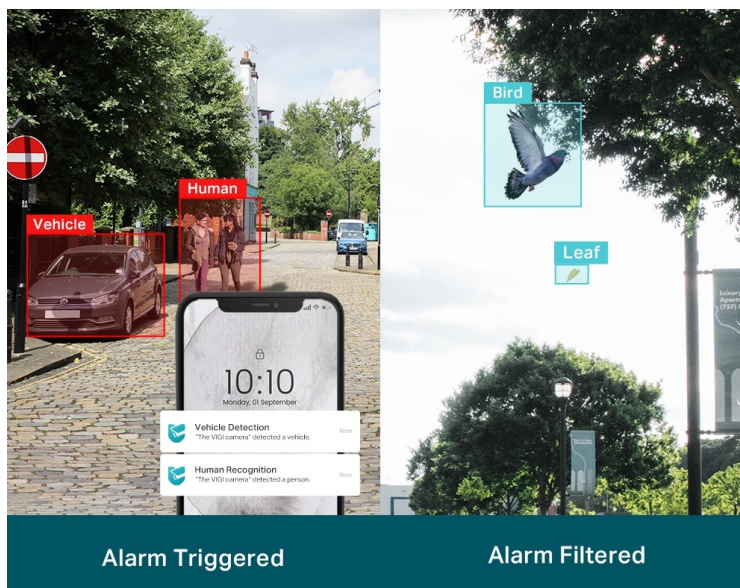

**Popis****TP-Link VIGI C330I - venkovní zabezpečení v provedení bullet**

**Venkovní IP kamera TP-Link VIGI C330I typu bullet**, která nabízí vysoké **rozišení 3 Mpx**. Díky tomu zachytí ostrý obraz s některými jemnějšími detaily. Vzhledem k **odolné konstrukci s certifikací IP67** je vhodná pro dohled nad venkovními prostory rodinných domů, okolí firem, staveb apod. Uplatní se nejenom při **rozpoznávání osob, ale také vozidel**.

Integrované čipy využívají **algoritmy umělé inteligence** a efektivně tak rozliší lidské postavy nebo auta od jiných objektů. **Pokročilé detekce** pak umožní rozpoznat například narušení oblasti, odstranění předmětu, překročení hranice nebo třeba neoprávněnou manipulaci s kamerou. Samozřejmostí je také **podpora mobilní aplikace TP-Link VIGI**, abyste dění mohli sledovat kdykoli a kdekoli skrze displej smartphonu.

### TP-Link VIGI C330I 2,8 mm

**3megapixelová IP** kamera typu **bullet** nabízí snímač **1/2,8" CMOS** s rozlišením **2304 x 1296** obrazových bodů, **citlivost 0,1 lux (barevně)** a podporu **DWDR**. Připojení lze jednoduše realizovat pomocí **RJ-45 portu**. Díky **aplikaci TP-Link VIGI** lze sledovat dění **24 hodin denně, 7 dní v týdnu** odkudkoli skrze váš smartphone. Spolehlivý systém nočního vidění zajišťuje, že kamera funguje dobře i za špatných světelných podmínek a zaznamenává dění pro budoucí kontrolu. Dva způsoby napájení vám poskytnou nejen větší pohodlí, ale také mimořádně usnadní zapojení.