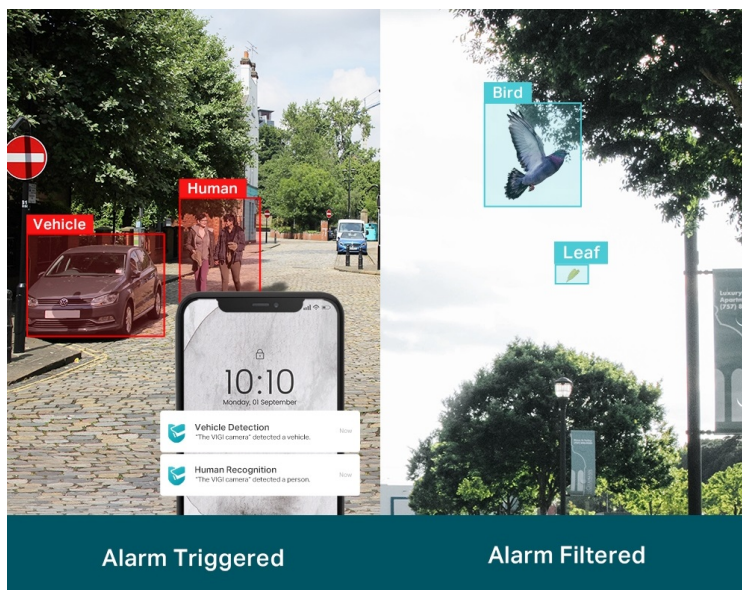

### TP-Link VIGI C330I - venkovní zabezpečení v provedení bullet

**Venkovní IP kamera TP-Link VIGI C330I typu bullet**, která nabízí vysoké **rozišení 3 Mpx**. Díky tomu zachytí ostrý obraz s některými jemnějšími detaily. Vzhledem k **odolné konstrukci s certifikací IP67** je vhodná pro dohled nad venkovními prostory rodinných domů, okolí firem, staveb apod. Uplatní se nejenom při **rozpoznávání osob, ale také vozidel**.

Integrované čipy využívají **algoritmy umělé inteligence** a efektivně tak rozliší lidské postavy nebo auta od jiných objektů. **Pokročilé detekce** pak umožní rozpoznat například narušení oblasti, odstranění předmětu, překročení hranice nebo třeba neoprávněnou manipulaci s kamerou. Samozřejmostí je také **podpora mobilní aplikace TP-Link VIGI**, abyste dění mohli sledovat kdykoli a kdekoli skrze displej smartphonu.

### TP-Link VIGI C330I 6 mm

**3megapixelová IP** kamera typu **bullet** nabízí snímač **1/2,8" CMOS** s rozlišením **2304 x 1296** obrazových bodů, **citlivost 0,1 lux (barevně)** a podporu **DWDR**. Připojení lze jednoduše realizovat pomocí **RJ-45 portu**. Díky **aplikaci TP-Link VIGI** lze sledovat dění **24 hodin denně, 7 dní v týdnu** odkudkoli skrze váš smartphone. Spolehlivý systém nočního vidění zajišťuje, že kamera funguje dobře i za špatných světelných podmínek a zaznamenává dění pro budoucí kontrolu. Dva způsoby napájení vám poskytnou nejen větší pohodlí, ale také mimořádně usnadní zapojení.