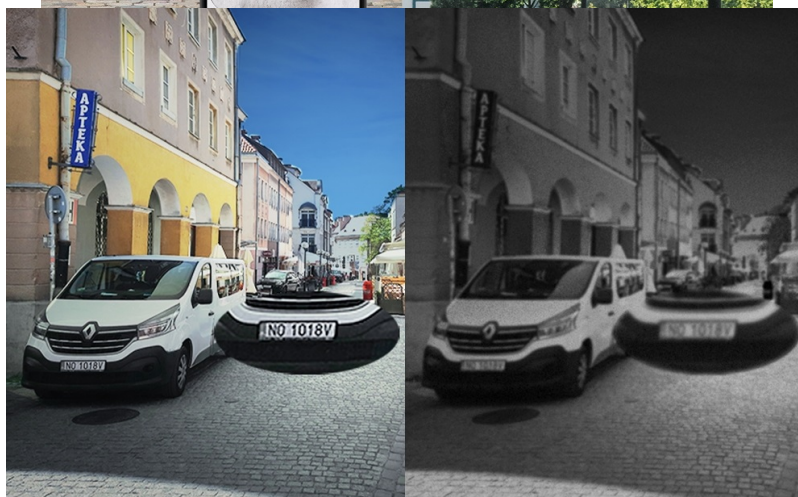

**Venkovní IP kamera TP-Link VIGI C350** pro zabezpečení a monitoring v **režimu 24/7**. Produkuje obraz ve vysokém rozlišení, s barevnými detaily ve dne i v noci. Kamera disponuje **plnobarevným viděním a rozlišením 5 Mpx**. Výsledný obraz zpracovává pokročilá technologie ViGi, takže kamera vše zachytí jasně, čistě a zřetelně identifikuje veškeré potřebné objekty.

Integrované čipy s umělou inteligencí efektivně **rozpoznávají osoby a vozidla**, současně filtrují například přelet ptáků nebo listů. Pravidla pro spuštění **alarmu a notifikace** si můžete přizpůsobit podle vlastních požadavků a zachytit celou škálu nestandardních událostí.