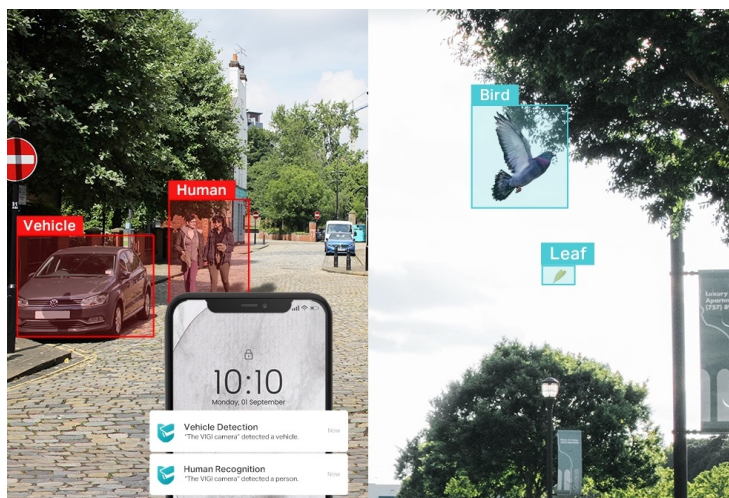

**Venkovní IP kamera TP-Link VIGI C350** pro zabezpečení a monitoring v **režimu 24/7**. Produkuje obraz ve vysokém rozlišení, s barevnými detaily ve dne i v noci. Kamera disponuje **plnobarevným viděním a rozlišením 5 Mpx**. Výsledný obraz zpracovává pokročilá technologie ViGi, takže kamera vše zachytí jasně, čistě a zřetelně identifikuje veškeré potřebné objekty.

Integrované čipy s umělou inteligencí efektivně **rozpoznávají osoby a vozidla**, současně filtrují například přelet ptáků nebo listů. Pravidla pro spuštění **alarmu a notifikace** si můžete přizpůsobit podle vlastních požadavků a zachytit celou škálu nestandardních událostí.