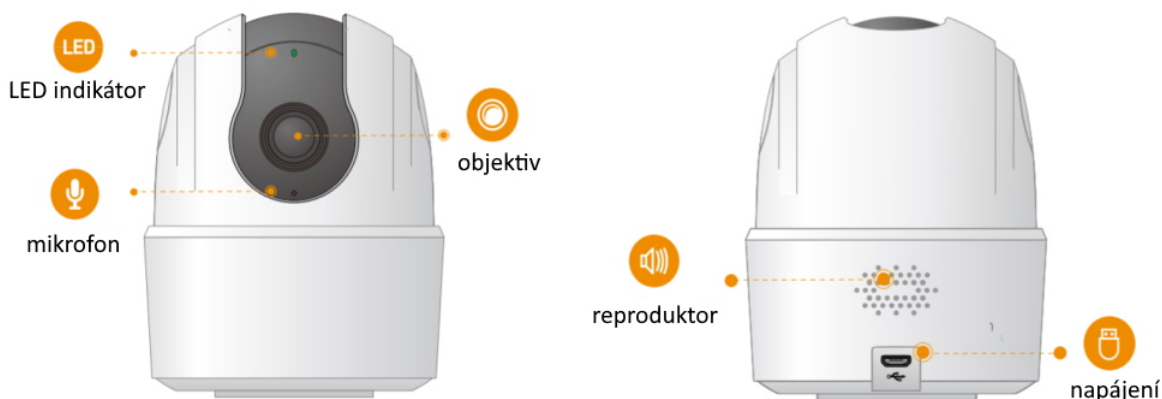

Popis

Imou Ranger 2C 3MP-H1

IP otočná kamera do domácnosti přináší živý monitoring v křišťálově čisté **2K** kvalitě. Kompresa **H.265** snižuje nároky na přenos dat a úložiště. Pro nahrávání zřetelného videa i v naprosté tmě disponuje kamera **nočním režimem s IR přisvícením** do vzdálenosti až 10 m. Praktická technologie **detekce osob** spolu s **vestavěnou sirénou** spolehlivě ochrání vaši domácnost a odradí nežádoucí návštěvy. O narušení prostoru se ihned dozvíte skrze **notifikaci**, kterou kamera zašle do vašeho mobilního telefonu prostřednictvím **aplikace Imou Life**. Ta mimo jiné umožňuje pohodlnou vzdálenou správu, ovládaní kamery, živý náhled či přehrávání záznamu. Kameru lze na dálku otáčet i naklánět. K dispozici je také **alarm pro neobvyklé zvuky**, který vám pošle notifikaci například při pláči dítěte. Díky zabudovanému **reproduktoru a mikrofonu** lze kameru využít pro obousměrnou komunikaci s blízkými či domácím mazlíčkem.

ZÁKLADNÍ SPECIFIKACE

Vlastnosti:

- Mobilní aplikace v češtině
- Detekce osob
- Detekce abnormálních zvuků
- Alarmové notifikace
- Smart Tracking - automaticky zaostří a sleduje pohybující se objekty
- Noční režim
- Režim soukromí
- Kodeky H.265/ H.264
- Slot pro micro SD kartu

- Obousměrné audio
- 360° pokrytí

Zobrazení:

Rozlišení snímače: 3,0 Mpx

Snímací čip: 1/2,8" CMOS

Maximální rozlišení: 2304 × 1296 px

Snímková rychlost: 25/30 fps

IR přísvit: ano, do 10 m

Objektiv: f = 3,6 mm, úhel záběru 83° horizontálně, 46° vertikálně, 100° diagonálně

Rozhraní:

Porty: 1× microUSB-B (pouze pro napájení)

Wi-Fi: ano, IEEE 802.1b/g/n

Video komprese: H.265/ H.264

Slot paměťových karet: microSD (max. 256 GB)

Audio: vestavěný reproduktor a mikrofon

Mechanické vlastnosti a prostředí: