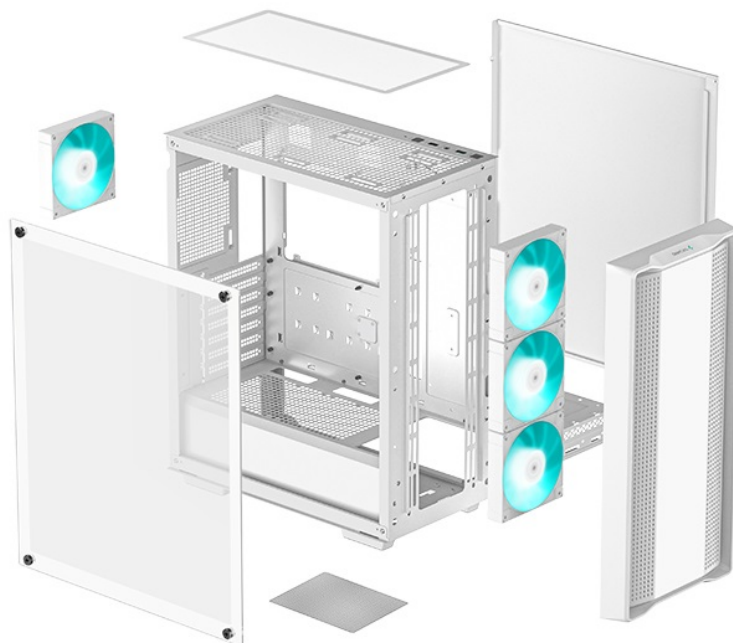

Skvělý start pro každou PC sestavu - DEEPCOOL CC560 V2

Počítačová skříň DEEPCOOL CC560 V2 ve formátu Middle Tower nabízí nejenom dostatek prostoru pro uložení komponent, ale také efektivní proudění vzduchu. Vnitřní prostor je **kompatibilní s celou řadou součástek**, průhledná bočnice vám poskytne ideální vzhled do sestavy, abyste viděli, že je vše připraveno. Model DEEPCOOL CC560 V2 si zakládá na dobře vedeném větrání. **Přední panel spolu s perforovanou horní stranou** totiž umožňují lepší airflow a celkovou cirkulaci vzduchu.

Skříň je osazena hned **4 předinstalovanými ventilátory**, které poskytují potřebný výkon a zajistí ideální chlazení sestavy. Horní strana je osazena rovněž **prachovým filtrem** a základními konektory pro připojení periférií nebo sluchátek. Místo najdete také pro **až 360 mm dlouhý výměník vodního chlazení**. Pro úložiště je připravena **dvojice 2,5" pozic pro SSD disky** a **dvojice 3,5" pozice pro pevné disky**.

DEEPCOOL CC560 v2

Skříň formátu Middle Tower s **průhlednou bočnicí** nabízí **dvě 2,5"** pozice pro SSD disky a **dvě 3,5"** pozice pro pevné disky. Na horním panelu se nachází jeden **USB 3.0** port, jeden USB 2.0 port a kombinovaný port sluchátek a mikrofonu. Skříň je osazena celkem **čtyřmi ventilátory s modrým podsvícením** o velikosti 120 mm. Důmyslné řešení umožňuje pohodlné umístění **až 360 mm dlouhého výměníku** vodního chlazení na přední straně. Ve skříni je dostatek prostoru pro chladič CPU do výšky až 165 mm a grafickou kartu o délce 370 mm. Dodávána je **bez zdroje**. Součástí je také **magnetický prachový filtr** na horním panelu.

ZÁKLADNÍ SPECIFIKACE

Provedení skříně: Middle Tower

Interní pozice: 2 × 2,5", 2 × 3,5"

Kompatibilita základní desky: ATX, Micro ATX, Mini-ITX

Zdroj: bez zdroje

Konektory na horním panelu: 1 × USB 3.0, 1 × USB 2.0, 1 × kombinovaný port sluchátek a mikrofonu