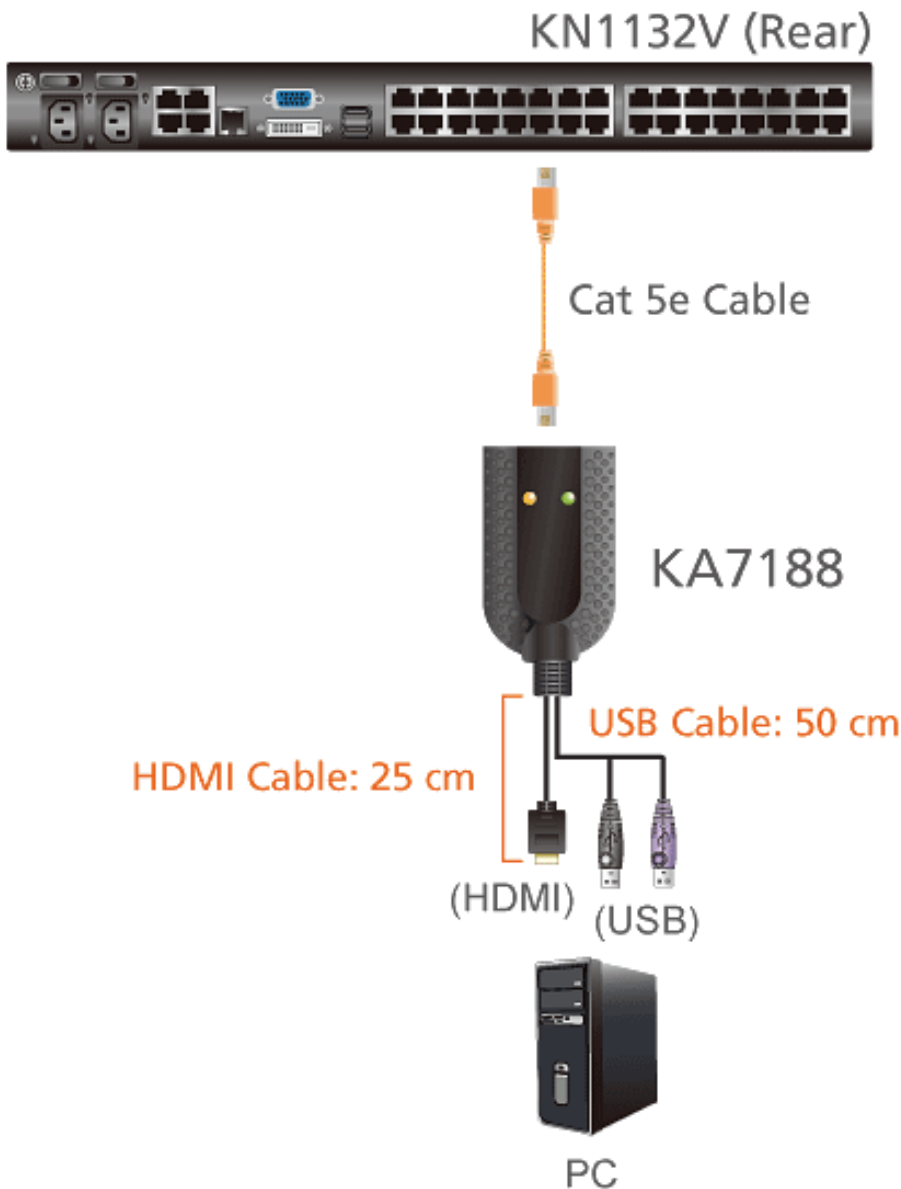

## ATEN KA7188-AX

Cena celkem:	<b>4 991 Kč</b>
	<b>(bez DPH: 4 125 Kč)</b>
Běžná cena:	<b>5 490 Kč</b>
Ušetříte:	<b>499 Kč</b>
Kód zboží:	ACZ6323
Part No.:	KA7188-AX
Záruka:	6 měs. IČO / 24 měs. EU
Stav:	Nové zboží

---

**Popis****ATEN KA7188-AX**

Adaptér KA7188 připojuje **KVM switch** k počítači prostřednictvím **HDMI** a **USB**. Podporuje funkci **Audio De-Embedder**, která je schopna ze signálu HDMI extrahovat zvuk. Podporuje také přenos obrazu v rozlišení až 1920 × 1200 obrazových bodů a poskytuje dva konektory USB pro připojení cílového počítače pro klávesnici/myš nebo funkce Smart Card/CAC čtečky.

## ZÁKLADNÍ SPECIFIKACE

**Konektor 1:** 1× RJ-45 (F)

**Konektor 2:** 2× USB (M), 1× HDMI (M)

**Délka kabelů:**

HDMI: 25 cm

2× USB: 50 cm

**Rozměry:** 91 × 56 × 21,4 mm

**Kompatibilita:**