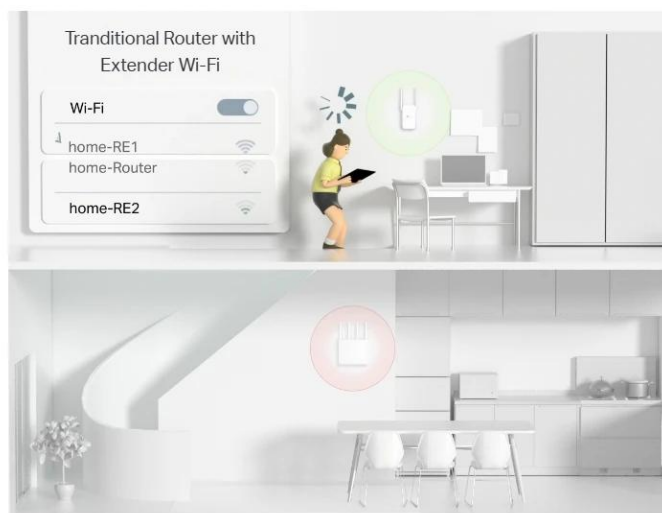

Plynulé přepínání mezi připojenými zařízeními v síti Wi-Fi s jedním názvem

Systém TP-Link Mesh funguje tak, že jednotky Deco společně vytvářejí jednu unifikovanou síť. Váš telefon nebo tablet se automaticky připojuje k nejrychlejší jednotce Deco, jak se pohybujete po domě, abyste se mohli spolehnout na skutečně stabilní a nepřerušované používání Wi-Fi připojení.

Whole Home Coverage

Eliminate weak signal areas throughout your house

Smart Roaming

Uninterrupted streaming when moving between rooms

One WiFi Name

No more switching WiFi network names

Unified Management

Control your home WiFi by managing the central node via the Deco App

Přizpůsobení a správa domácí sítě

Aplikace Deco nabízí pokročilé funkce pro správu a kontrolu vaší domácí sítě:

QoS

Prioritize your bandwidth needs to get a faster networking experience.

Parental Control

Manage online time and block inappropriate content to keep families healthy online.