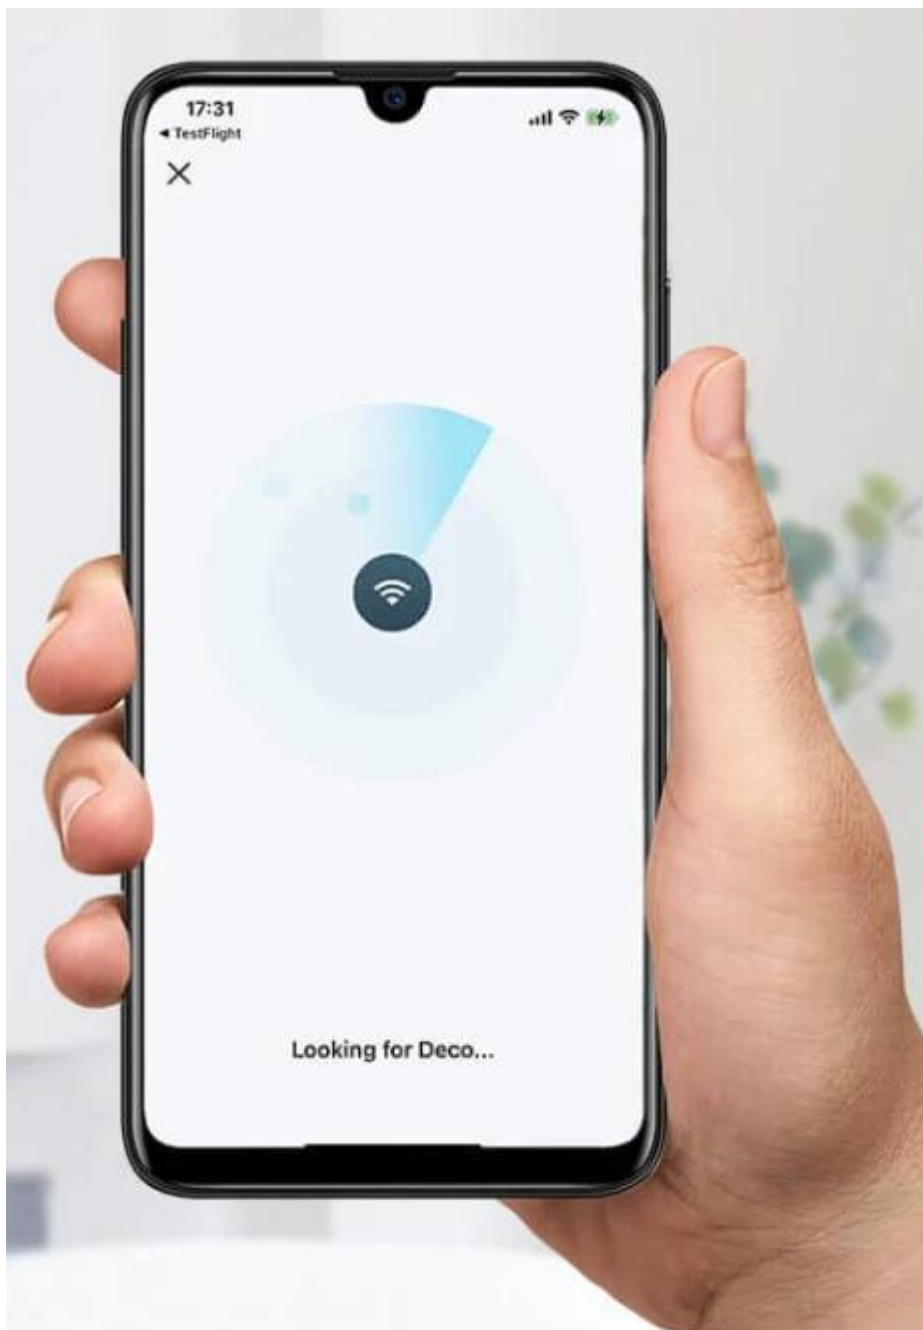

Whole Home Coverage

Eliminate weak signal areas throughout your house

Smart Roaming

Uninterrupted streaming when moving between rooms

One WiFi Name

No more switching WiFi network names

Unified Management

Control your home WiFi by managing the central node via the Deco App

Přizpůsobení a správa domácí sítě

Aplikace Deco nabízí pokročilé funkce pro správu a kontrolu vaší domácí sítě:

QoS

Prioritize your bandwidth needs to get a faster networking experience.

Parental Control

Manage online time and block inappropriate content to keep families healthy online.

Content Filtering

Filter content using different age groups and manually block specific apps or websites.

Comprehensive Reports

Gain full statistics and insights to help you know your home network better.

- **PŘIPOJTE SE** – k modemu a zapněte obě zařízení
- **STÁHNĚTE SI** – aplikaci Deco a spusťte ji
- **PROVEĎTE KONFIGURACI** – podle instrukcí v aplikaci

Snadná správa

Spravujte svou Wi-Fi síť z domu nebo vzdáleně pomocí aplikace Deco. Odhalte každé připojené zařízení, upřednostněte svá zařízení anebo vytvořte síť pro hosty.