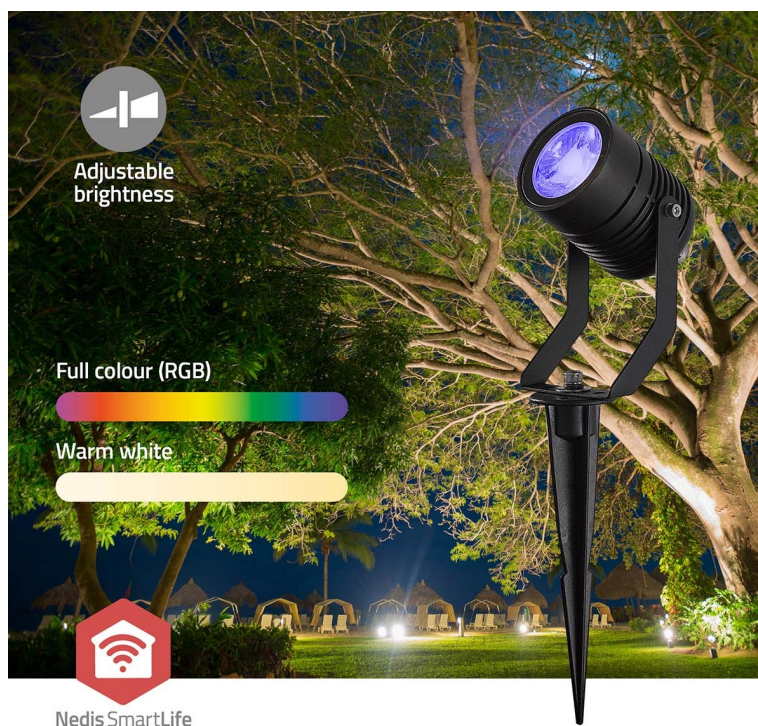

NEDIS ZBLOS10RGBW3

Cena celkem:	3 195 Kč (bez DPH: 2 641 Kč)
Běžná cena:	3 515 Kč
Ušetříte:	320 Kč
Kód zboží:	OSVNED1100
Part No.:	ZBLOS10RGBW3
Záruka:	24 měs.
Stav:	Nové zboží

Popis

Nedis ZBLOW10RGBW - chytré bodové světlo s chytrým ovládáním

Trojice světel Nedis ZBLOW10RGBW představuje perfektně řešení pro osvětlení veovního prostoru v rámci vaší chytré domácnosti. Tato bodová světla jsou navržena s ohledem na **výkon i odolnost** díky vsazení do hliníkového pouzdra. Podporuje **barevné RGB osvětlení**, s pomocí kterého vykouzlíte požadovanou atmosféru podél cesty, na dvoře, zahradě či jiném venkovním prostoru.

Skrze **protokol Zigbee** můžete snadno integrovat všechna svítidla do jedné sítě a využívat jejich výkon na maximum. **Bodová světla Nedis ZBLOW10RGBW** se vyznačují nízkou spotřebou energie a snižují tak tlak na vaši peněženku. Pomocí **aplikace Nedis Smartlife** máte nad osvětlením vždy plnou kontrolu. Skrze smartphone například upravíte jas, nastavíte časové plány apod. Nechybí ani **podpora hlasových asistentů Amazon Alexa a Google Home**.

3x

Set of 3 pcs

Nedis ZBLOW10RGBW

Sada tří chytrých **venkovních bodových LED svítidel** s elegantním designem a pokročilými funkcemi je dokonalým doplňkem pro zahradu či příjezdovou cestu. Nabízí možnost výběru mezi **teplým bílým světlem** nebo živými barvami **RGB**. Svítidlo lze pomocí technologie **Wi-Fi** propojit s aplikací **Nedis SmartLife** v chytrém telefonu a dálkově tak ovládat **jas a barvy** dle vašich potřeb. S funkcí plánování můžete také pohodlně nastavit **časové plány**. Protokol **Zigbee** umožňuje připojit více zařízení v rámci jedné sítě. Integrací různých světel kompatibilních se Zigbee můžete vytvořit synchronizovaný zážitek z osvětlení v celé venkovní oblasti. Samozřejmostí už je podpora **hlasového ovládání** pomocí Amazon Alexa nebo Google Home.