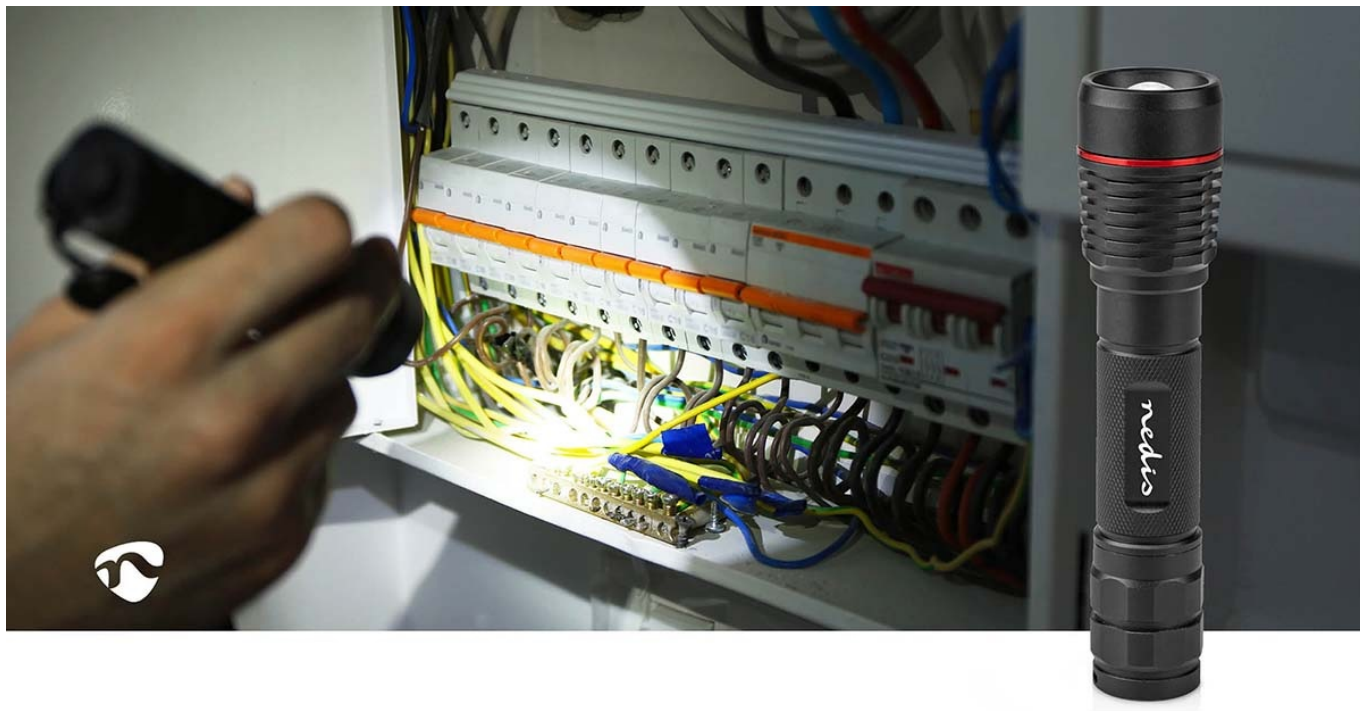

Kompaktní dobíjecí LED svítilna Nedis LTRR11WBK, se kterou můžete variovat osvětlení od bodového světla až po dálkové. **Konstrukce z hliníku** zajišťuje potřebnou pevnost a odolnost. Pro nabíjení slouží **port USB-C**, přičemž míru nabití signalizuje jednoduchý indikátor. Maximální svítivost dosahuje 1000 lumenů a posvítíte si **na vzdálenost až 200 metrů**.

Jedním tlačítkem můžete na svítilně **Nedis LTRR11WBK** přepínat mezi různými režimy nebo ji zcela vypnout. Podržení tlačítka aktivujete funkci **SOS** či stroboskopu. Provedení splňuje **stupeň krytí IPX7**, díky čemuž je svítilna odolná proti vodě a vhodná pro široké spektrum outdoorových aktivit - kempování v lese, výlety pod stan, procházky ve večerních hodinách, pobyt na chatě, chalupě apod.

Nedis LTRR11WBK

Vysoce kvalitní robustní LED svítilna v **hliníkovém provedení** pro každodenní použití. Výkon LED činí **10 W** a nabízí tak svítivost až **1000 lm**. Díky 10° úhlu paprsku nabídne dosah až **200 m**. Výhodou je také otvor pro uchycení poutka, **tři stupně intenzity**, SOS funkce, režim stroboskopu či možnost zaostření světelného paprsku. Potěší také zvýšená odolnost svítilny podle **IPX7**. O **výdrž až 2 hodiny** se stará dobíjecí baterie o kapacitě **2200 mAh**.

Součástí balení je Li-ion baterie typu 18650 a nabíjecí USB-C kabel.

ZÁKLADNÍ SPECIFIKACE

Zdroj světla: LED

Svítivost: 1000 lm

Výdrž: až 2 hodiny

Baterie: 1 × 18650, 2200 mAh, Li-Ion

Napájení: USB-C

Stupeň krytí: IPX7