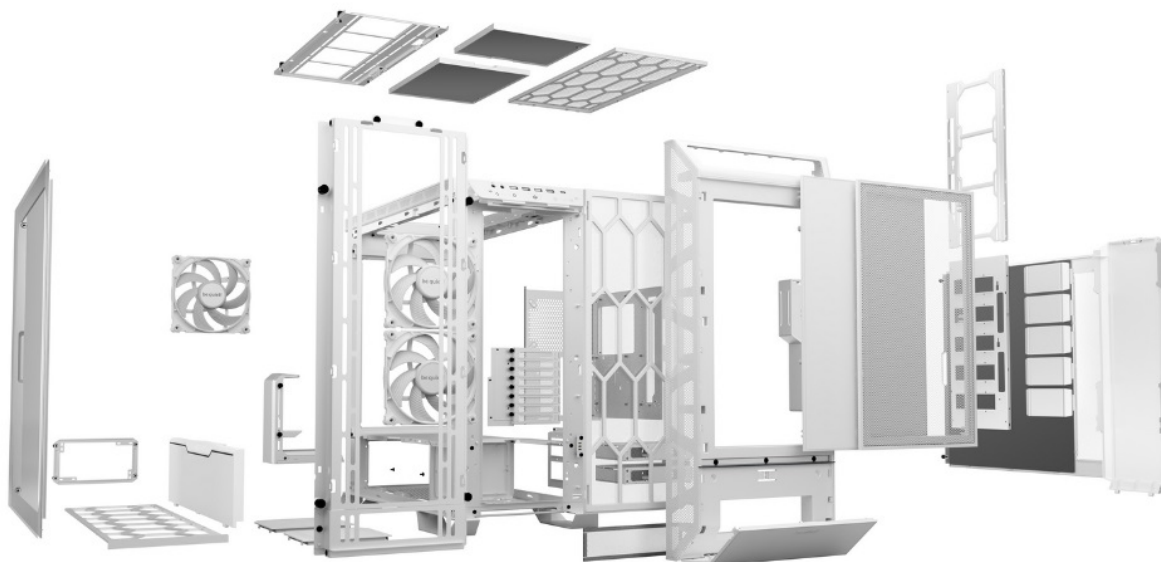

BE QUIET! DARK BASE PRO 901 WINDOW BÍLÁ

Cena celkem:	6 682 Kč (bez DPH: 5 522 Kč)
Běžná cena:	7 350 Kč
Ušetříte:	668 Kč
Kód zboží:	CASBQT1155
Part No.:	BGW51
Záruka:	36 měs.
Stav:	Nové zboží

Popis

Be quiet! DARK BASE PRO 901 Window - dejte komponentům řád a chlazení

Stylová počítačová skříň Be quiet! DARK BASE PRO 901 Window s průhlednou bočnicí, která nabízí dostatek prostoru pro uložení komponent a podpoří tichý provoz celé sestavy. **Průhledná bočnice** poskytne jasný pohled dovnitř, když potřebujete zkontrolovat, jak všechno pěkně šlape. Popřípadě vám umožní také snadný upgrade součástí v budoucnu.

Be quiet! DARK BASE PRO 901 Window

Kvalitní počítačová skříň s průhlednou bočnicí formátu **Middle Tower** nabízí **šest 2,5"** pozic pro SSD disky a **dvě 3,5"** pozice pro pevné disky. Předinstalovány jsou **tři 140 mm ventilátory**, které lze optimalizovat jak pro tichý chod, tak pro výkon bez kompromisu pomocí dotykových tlačítek na horním panelu. Zde se také nachází **čtyři porty USB 3.0**, jeden port **USB-C**, sluchátkový výstup a audio vstup pro mikrofon. Herní design ještě doplňuje elegantní **ARGB osvětlení**. Ve skříni je dostatek prostoru pro chladič CPU do výšky až 190 mm a grafickou kartu o délce až 370 mm. Důmyslné řešení umožňuje pohodlné umístění **až 420 mm dlouhého výměníku** vodního chlazení na přední straně. Potěší také přítomnost **prachových filtrů**. Skříň je dodávána **bez zdroje**.

ZÁKLADNÍ SPECIFIKACE

Provedení skříně: Middle Tower

Interní pozice: 6 × 2,5", 2 × 3,5"

Kompatibilita základní desky: E-ATX, XL-ATX, ATX, Micro ATX, Mini-ITX

Zdroj: bez zdroje

Konektory na horním panelu: 4 × USB 3.0, 1 × výstup pro sluchátka, 1 × vstup mikrofonu