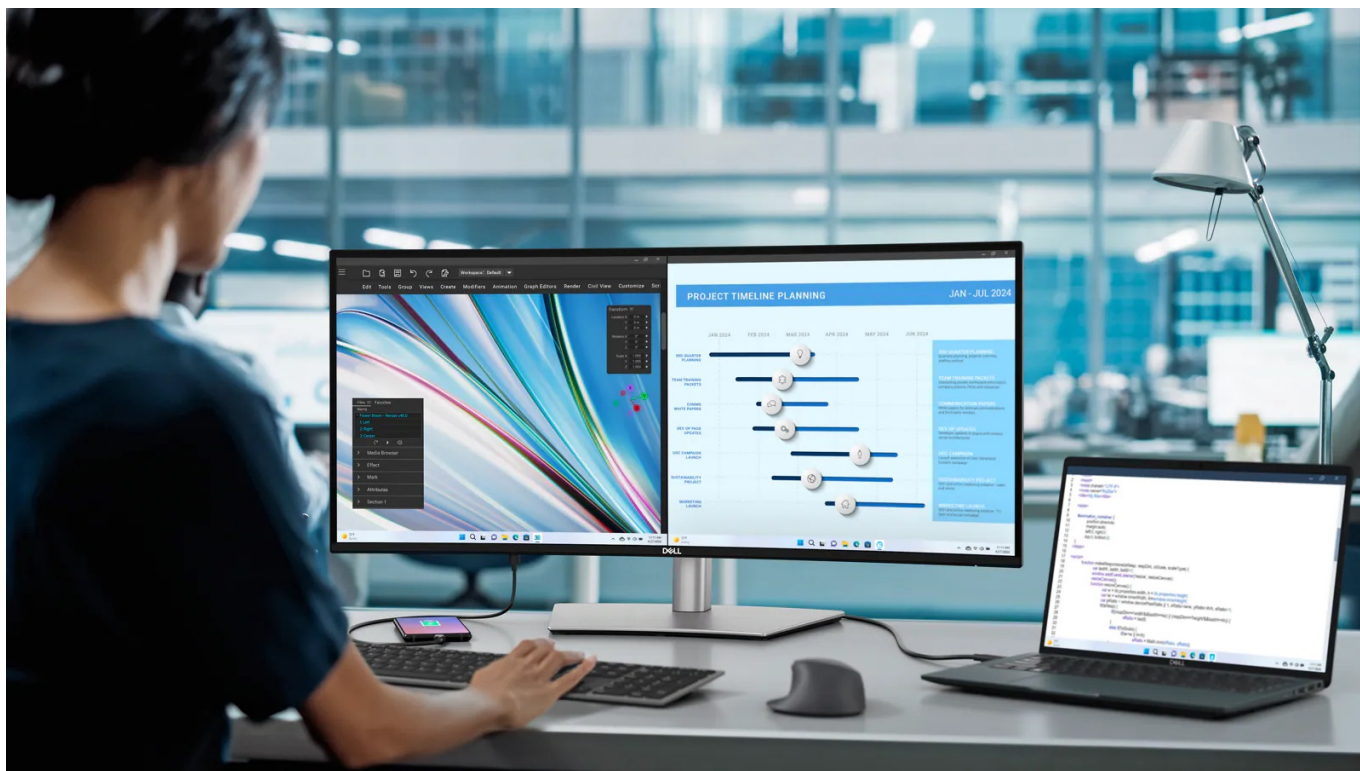

Monitor Dell UltraSharp U3425WE s prohnutým displejem, který vám zprostředkuje hluboké vizuální zážitky. Ultraširoká zakřivená obrazovka podporuje přirozené zorné pole, a tak je sledování obsahu příjemnější a méně namáhavé pro vaše oči. Díky **WQHD rozlišení** je obraz ostrý a plný detailů, které oceníte jak při náročné práci, tak multimediální zábavě. Ve spojení s **obřím 34,14" displejem** uvidíte nejenom více detailů, ale také získáte velký prostor pro činnost s rozmanitým softwarem, rozdělení obrazovky nebo zpracování více úloh najednou při **multitaskingu**.

Vylepšená technologie ComfortView Plus snižuje intenzitu modrého světla a zajistí kontinuální ochranu očí a pohodlí po celý den. Monitor Dell UltraSharp U3425WE nabízí **rozsáhlou konektivitu**, díky které připojíte všechna periferní zařízení a výrazně navýšíte pracovní flexibilitu. Obsahuje rozhraní **Thunderbolt 4** pro napájení zařízení, 3 porty USB-C, 5 portů USB 3.1 (3.2 Gen 2). Pro on-line konektivitu je k dispozici **2.5G Ethernet RJ-45 port**.

Dell UltraSharp U3425WE

Prohnutý LED monitor s úhlopříčkou **34,14"** disponující rozlišením **3440 x 1440** obrazových bodů s poměrem stran **21 : 9**. Nabízí jas **300 cd/m²**, kontrastní poměr **2000 : 1**, dobu odezvy **5 ms**, obnovovací frekvenci až **120 Hz** a **98% DCI-P3** pokrytí barevné palety. Pozorovací úhly **178° horizontálně i vertikálně** zaručí skvělou viditelnost z jakéhokoli úhlu. K dispozici je také 2.5G Ethernet **RJ-45** port, **5 portů USB 3.1 (3.2 Gen 2)**, **3 porty USB-C** a **2 Thunderbolt 4** porty, z nichž jeden kromě vysokorychlostního přenosu videa a dat umožňuje napájení připojených zařízení až do 90 W. Zajistí také potěší otočný podstavec a **výšková stavitelnost**. Ozvučení mají na starost vestavěné stereo **reproduktory** s celkovým výkonem