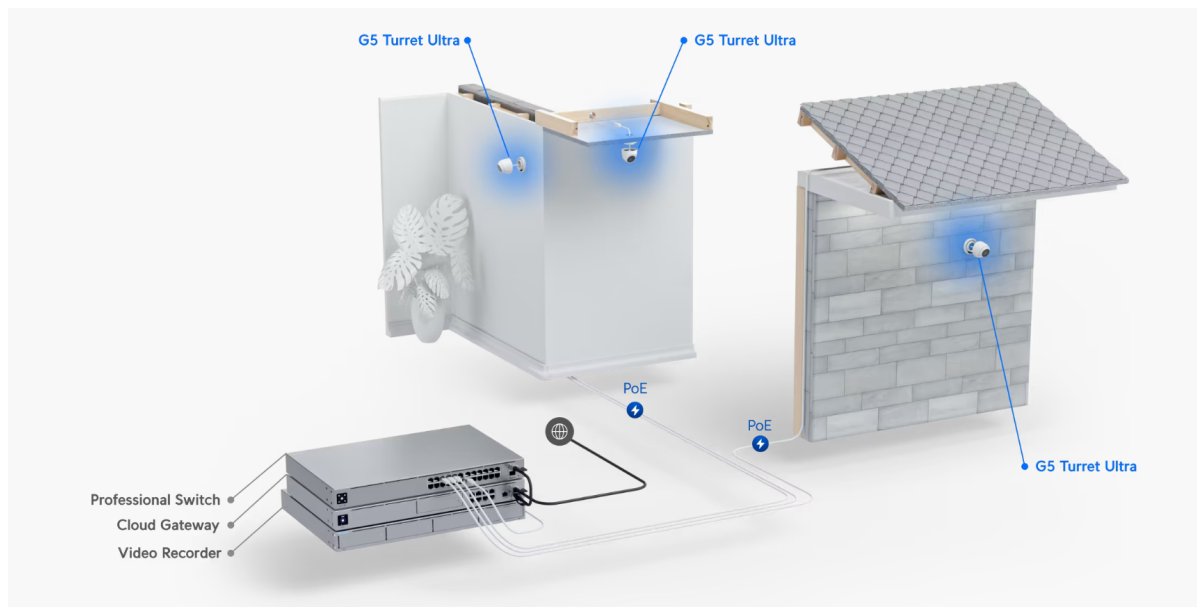

### Ubiquiti UniFi G5 Turret Ultra

Kamera UniFi G5 Turret Ultra poskytuje čistý a ostrý obraz v **rozlišení 2688 x 1512 při 30 fps** s možností nočního vidění na vzdálenost až 30 m.

Kamera podporuje **PoE napájení (37-57 V DC)**. Balení neobsahuje PoE injektor.

- 4 Mpx CMOS senzor (1/2.4") & rozlišení 2688 x 1512 při 30 fps (16 : 9)
- Úhel záběru: 102,4° horizontálně, 54,9° vertikálně, 120,6° diagonálně
- Vestavěné IR LED diody a automatický IR cut filtr pro lepší noční vidění
- Voděodolnost dle IP66 + odolnost IK04 (antivandal)
- Integrovaný mikrofon (lze softwarově vypnout)
- ARM Dual-Core Cortex-A7 procesor/čip
- Podpora PoE 37-57 V DC (injektor není součástí balení)

**Rozhraní:** 1× RJ-45 10/100 Mbps

**Slot paměťových karet:** ne

**Audio:** ano, mikrofon

**Napájení:** PoE 37-57 V DC

**Pracovní teplota:** -30 až +50 °C

**Hmotnost:** 330 g

**Rozměry:** 90 × 90 × 71,2 mm

---