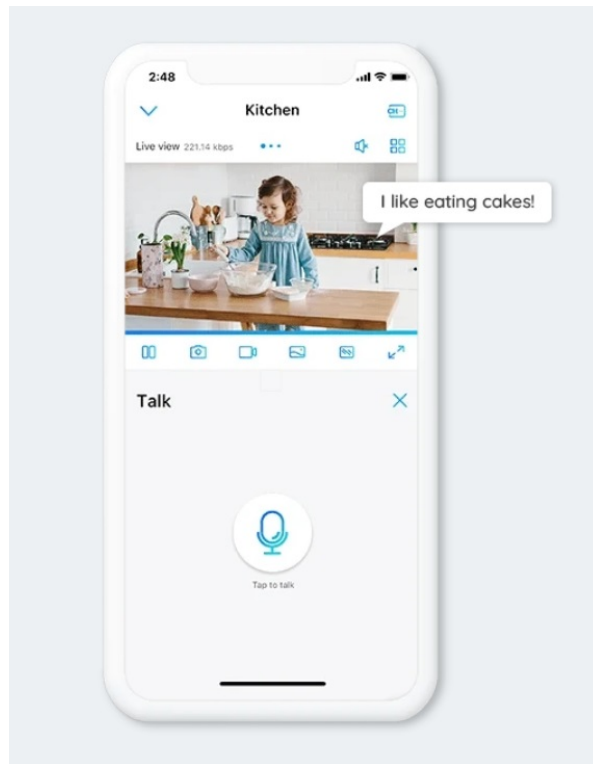

IP kamera Reolink E Series E340 se stane vaším rozšířeným zrakem v domácnosti. Konstrukce umožňuje natáčení a otáčení v bohatých úhlech, takže pohodlně zachytí veškeré dění kolem. Ve spojení s **8Mpx Ultra HD snímačem CMOS** zaznamená dění jasně a ostře. Ať už tedy po době pobíhá váš domácí mazlíček nebo ratolest, díky širokým obzorům bude vždy pod dozorem.

Kamera Reolink E Series E340 dokáže **detekovat osoby i zvířata** od dalších předmětů, a tak efektivně předcházet falešným alarmům. **Bezdrátové připojení pomocí Wi-Fi** je rychlé a jednoduché. Součástí výbavy je rovněž **zabudovaný mikrofon a reproduktor** pro obousměrnou komunikaci přes kameru. Tento model nabízí také funkci **3x zoomu pro přiblížení**.

Samozřejmostí je také **funkce nočního vidění** a možnost sledování na dálku skrze **smartphone, tablet nebo PC**, ať už jste kdekoli. Díky **notifikacím o pohybu v reálném čase** můžete jednoduše zkontrolovat, jestli už dítě přišlo ze školy, zda mazlíček netropí nějakou neplechu apod.

Reolink E Series E340

8megapixelová IP kamera typu **cube** nabízí snímač **1/2,8" CMOS** s rozlišením **3840 × 2160** obrazových bodů a úhlem záběru **48-98°** (horizontálně). V případě zhoršených světelných podmínek či tmy je přítomen IR přísvit do vzdálenosti **až 12 m**. Připojení lze jednoduše realizovat pomocí **RJ-45 portu** nebo **Wi-Fi (802.11a/b/g/n)**. Díky **aplikaci Reolink** lze sledovat dění v domácnosti či jiných prostorech **24 hodin denně, 7 dní v týdnu** odkudkoli skrze váš smartphone. Kamera navíc disponuje zabudovaným mikrofonom a reproduktorem.