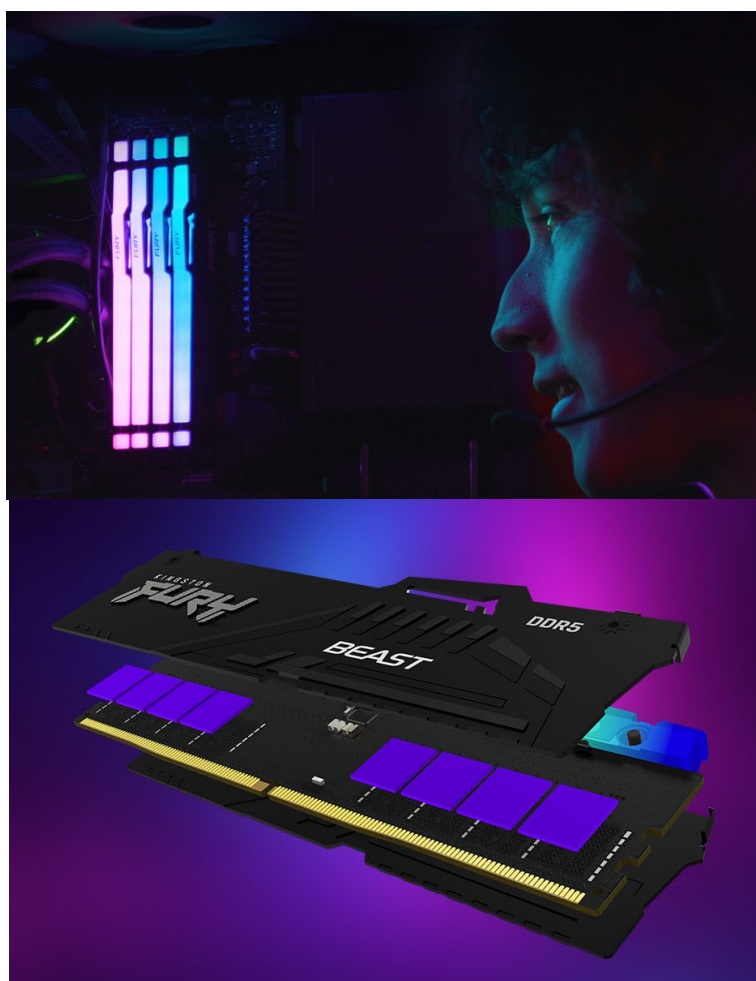

KINGSTON FURY BEAST BLACK RGB EXPO DDR5 16GB 6000MT/S

Cena celkem:

6 474 Kč**(bez DPH: 5 350 Kč)**

Běžná cena:

7 121 Kč

Ušetříte:

647 Kč

Kód zboží:

PAMKGS3865

Part No.:

KF560C30BBEA-16

Záruka:

99 měs.

Stav:

Nové zboží

Popis**Kingston Fury Beast Black RGB EXPO - dejte volnost výkonu paměti DDR5**

Modul Kingston Fury Beast Black RGB EXPO patří mezi nejpokročilejší operační paměti typu DDR5 současnosti. Paměť podporuje špičkové technologie a je ideální pro **herní platformy nové generace**. Přináší výrazně vyšší rychlost, kapacitu a spolehlivost, především pro potřeby **přetaktování**. Mezi vylepšené funkce patří například **on-die ECC (ODECC)**, která zlepšuje stabilitu při enormních rychlostech.

Kromě výkonu a výpočetní rychlosti nabízí také **stylové RGB LED podsvícení**. Operační paměť DDR5 Kingston Fury Beast Black RGB EXPO podporuje jak technologii **Intel XMP**, tak rozšířený profil **AMD EXPO**. Tato certifikace přináší pokročilé možnosti optimalizace výkonu nebo napětí pro přetaktování a bezproblémový provoz.