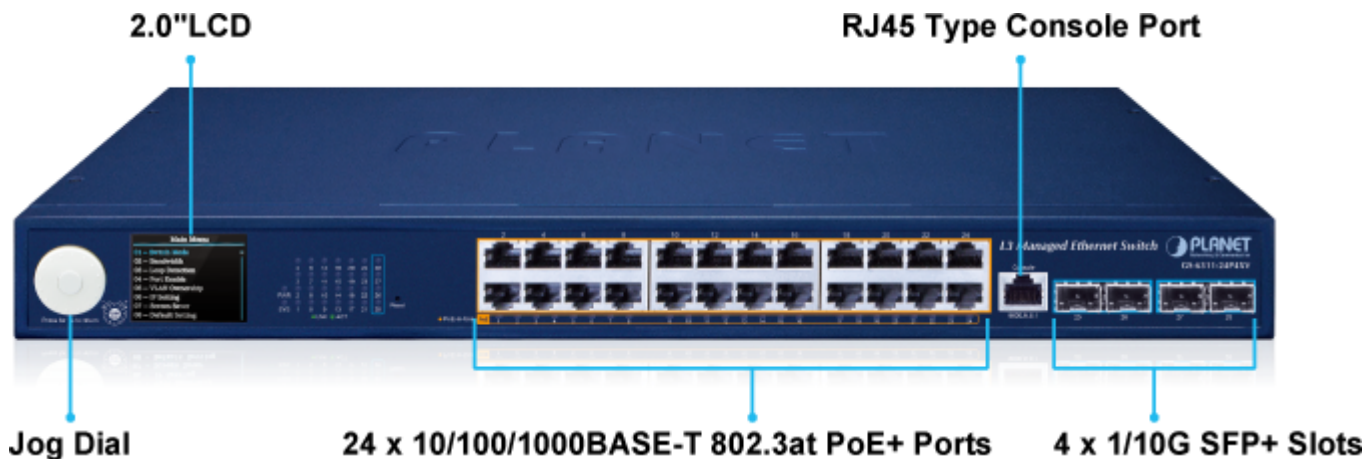

Main Menu	
01 - Switch Mode	
02 - Loop Detection	
03 - Port Enable	
04 - VLAN Ownership	
05 - IP Setting	
06 - Screen Saver	
07 - Default Setting	
08 - Password Setting	

Port	STS	UP	DOWN	POE
01	Norm	786M	786M	28.9W
02	Norm	786M	786M	25.6W
03	Norm	786M	786M	28.1W
04	Norm	786M	786M	28.0W
05	Norm	78M	78M	27.9W
06	Norm	786M	786M	28.0W
07	Norm	786M	786M	28.3W
Own:Default				V3.05

IP Setting	
Old IP: 192.168.0.254	
New IP: 192.168.0.254	
New IP mask: 255.255.255.0	
<Knop>: Input IP	
<Enter>: Confirm <Back>: Return	

PoE Basic Info	
PoE SW Ver: 1.16	
PoE power budget: 370W	
PoE voltage: 54.5V	
<Back>: Return	

Step 1

PoE PD status is good!

Step 2

Checking PoE PD alive status

Step 3

Restart PoE PD if without Tx and Rx data

Step 4

Restarted PoE PD successfully