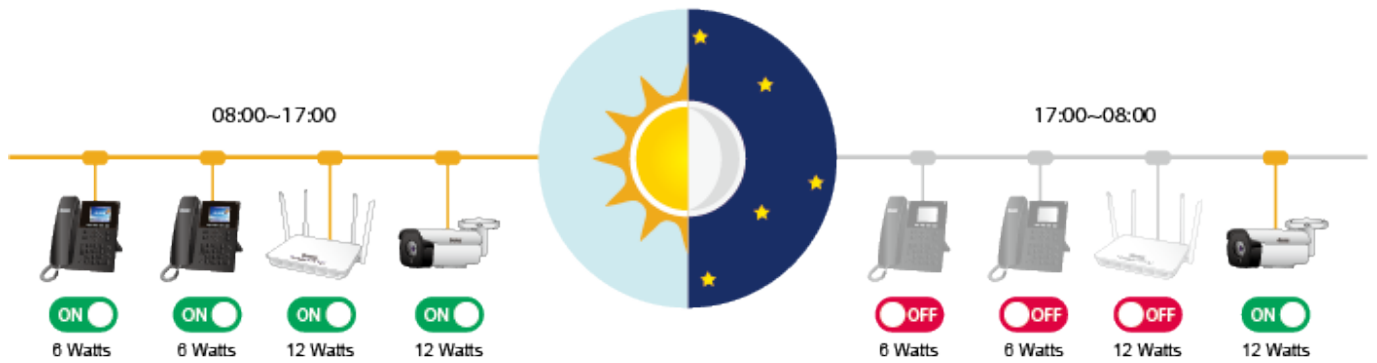

PoE Schedule

Total Consumption of 36 watts/hr

Save 24 watts/hr during off-business hours

* Total Saved = 10800watts/month