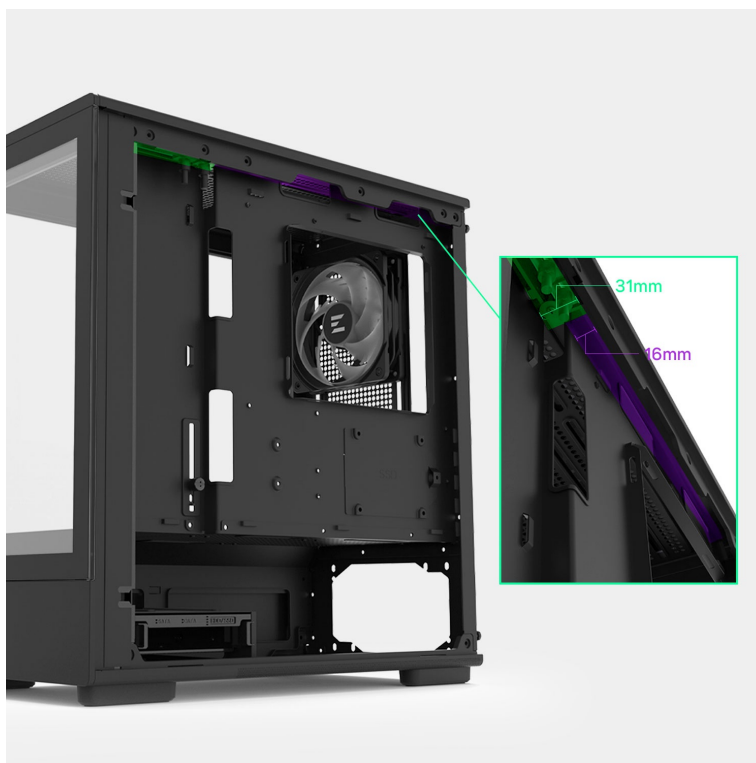

ZALMAN P10 BLACK

Cena celkem:	892 Kč (bez DPH: 737 Kč)
Běžná cena:	981 Kč
Ušetříte:	89 Kč
Kód zboží:	CASZAL0057
Part No.:	P10 Black
Záruka:	24 měs.
Stav:	Nové zboží

Popis

ZALMAN P10 - stylová skříň pro výkonné a chladné PC

Počítačová skříň ZALMAN P10 ve formátu mini Tower, která se vyznačuje moderním a čistým designem. Na bočních panelech disponuje prvky pro proudění studeného vzduchu, respektive odvodu tepla, a tak se podílí na efektivním chlazení a celkové cirkulaci. Průhledná bočnice a přední panel umožní panoramatický pohled dovnitř PC skříně a na sestavu komponent.

Oba panely je možno rychle a jednoduše odejmout, což oceníte například při výměně komponent a upgradu. Na horním panelu najdete **základní tlačítka a porty** pro připojení sluchátek/mikrofonu nebo třeba USB flashdisku. **Skříň ZALMAN P10 Black** je vybavena rovněž prachovými filtry, které chrání součástky a zabraňují omezení výkonu sestavu v důsledku zanesení prachem.

ZALMAN P10 Black

Elegantní počítačová skříň nabízí stylovou **prosklenou bočnici i přední panel** a prvotřídní kovovou konstrukci. Osazení komponentami je lehké díky intuitivnímu **systému správy kabeláže**, kabely tedy nikde zbytečně nepřekáží. Skříň je osazena **jedním 120mm ventilátorem s ARGB podsvícením**. Potěší také možnost rozšíření o dalších šest ventilátorů. Samozřejmostí jsou prachové filtry. Důmyslné řešení umožňuje pohodlné umístění **až 240 mm dlouhého výměníku** vodního chlazení na horní straně. Ve skříni je dostatek prostoru pro chladič CPU do výšky až 173 mm a grafickou kartu o délce až 384 mm. Na horním panelu se nachází jeden port **USB 3.0**, jeden port **USB-C** a kombinovaný audio port pro sluchátka a mikrofon. Skříň je dodávána **bez zdroje**.