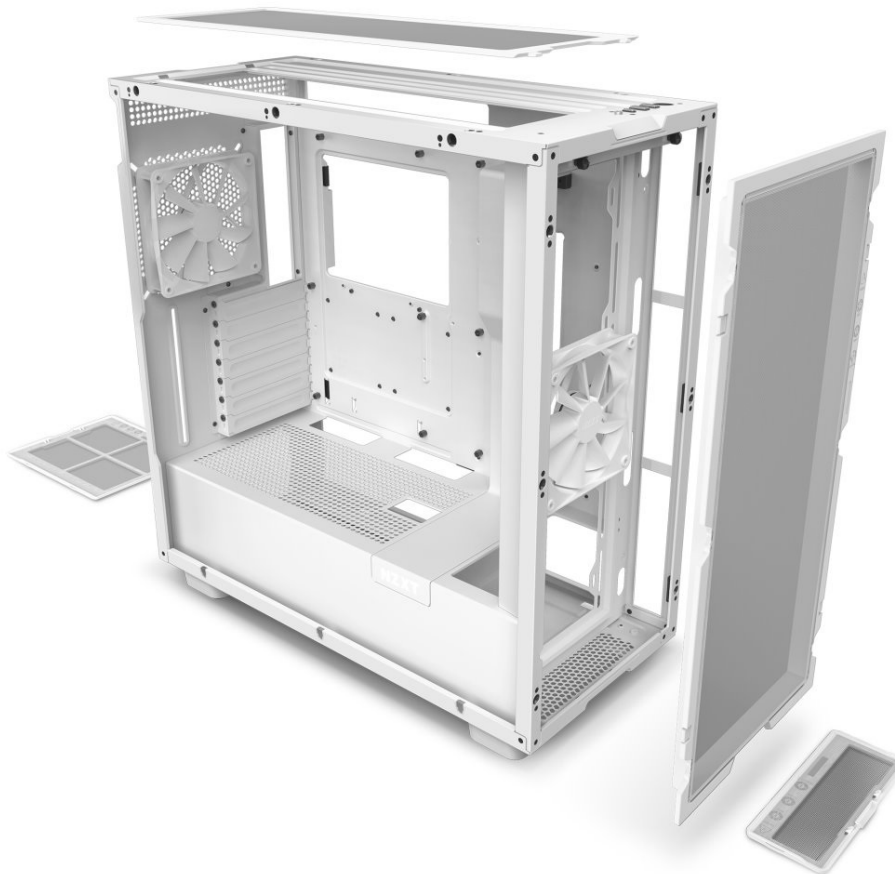

Počítačová skříň NZXT H7 Flow disponuje perforovaným předním a horním panelem pro lepší proudění vzduchu a dosažení optimálního chlazení komponent. Konstrukce je navržena s ohledem na snadný upgrade a výměnu součástí bez použití náradí. Uvnitř skříňe je dostatek prostoru pro instalaci komponent.

Umožní například **vertikální montáž GPU**, zapojení až 360mm dlouhého výměníku vodního chlazení a potěší kompatibilita se základními deskami různých formátů. Přítomna je rovněž **trojice předinstalovaných ventilátorů o velikosti 120 mm**, které podporují tichý chod. Na horním panelu nabízí **PC skříň NZXT H7 Flow** základní konektory pro připojení periférií, jako jsou flashdisky nebo sluchátka.

NZXT H7 Flow (2024)

Elegantní počítačová skříň nabízí stylovou **prosklenou bočnici**, perforovaný panel a prvotřídní kovovou konstrukci. Osazení komponentami je lehké díky **systému správy kabeláže**, kabely tedy nikde zbytečně nepřekáží. Skříň je **osazena třemi ventilátory o velikosti 120 mm**. Potěší také možnost rozšíření o další čtyři ventilátory. Samozřejmostí jsou prachové filtry. Důmyslné řešení umožňuje pohodlné umístění **až 420 mm dlouhého výměníku** vodního chlazení na přední straně. Ve skříni je dostatek prostoru pro chladič CPU do výšky až 185 mm a grafickou kartu o délce až 410 mm. Na vrchní straně je **2× USB 3.0 port, 1× USB-C** a kombinovaný audio port (sluchátka + mikrofon). Skříň je dodávána **bez zdroje**.

Ilustrační foto - Zobrazené komponenty na úvodní fotografii nejsou součástí balení.

ZÁKLADNÍ SPECIFIKACE

Provedení skříně: Middle Tower

Interní pozice: 2× 3,5", 4× 2,5" (2+2)

Kompatibilita základní desky: ATX, Micro ATX, Mini ITX, E-ATX (do 277 mm)