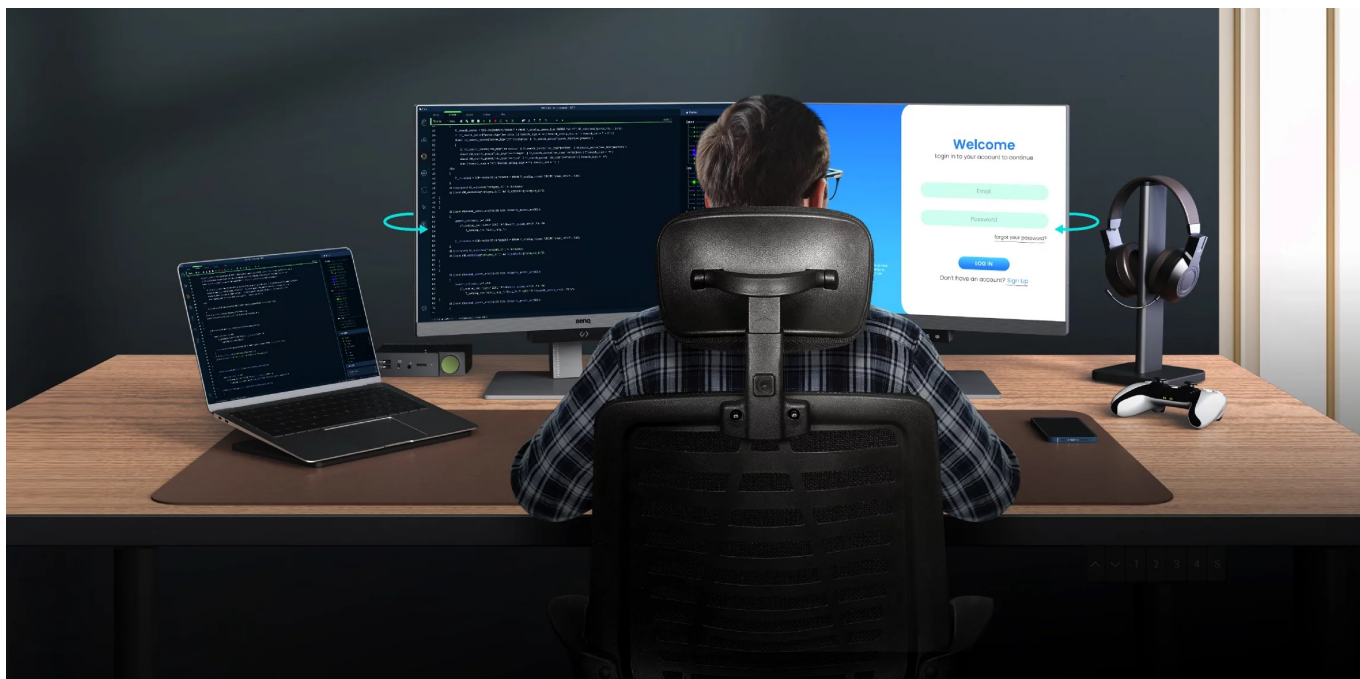

### Ponořte se do světa kódů s monitorem BenQ RD240Q

**Monitor BenQ RD240Q** pro programátory, kodéry a další pracovníky v IT sféře. Nabízí pokročilé režimy pro psaní kódů, lepší viditelnost a orientaci na každém řádku. Displej obsahuje **speciální úpravu, která zamezuje odleskům** a zajišťuje perfektní čtení kódů. **Rozlišení WQXGA** zobrazí obsah jasně a ostře, takže zřetelně rozeznáte každý znak.

Mezi hlavní přednosti patří přítomnost pokročilých režimů, které jsou navrženy s ohledem na programátory. Během práce na **24palcovém displeji** tak získáte optimální rozlišení kódů a čisté zobrazení písma. Samozřejmostí je podpora **nižší únavy očí**, abyste mohli monitor **BenQ RD240Q** využívat dlouhodobě využívat bez omezení.