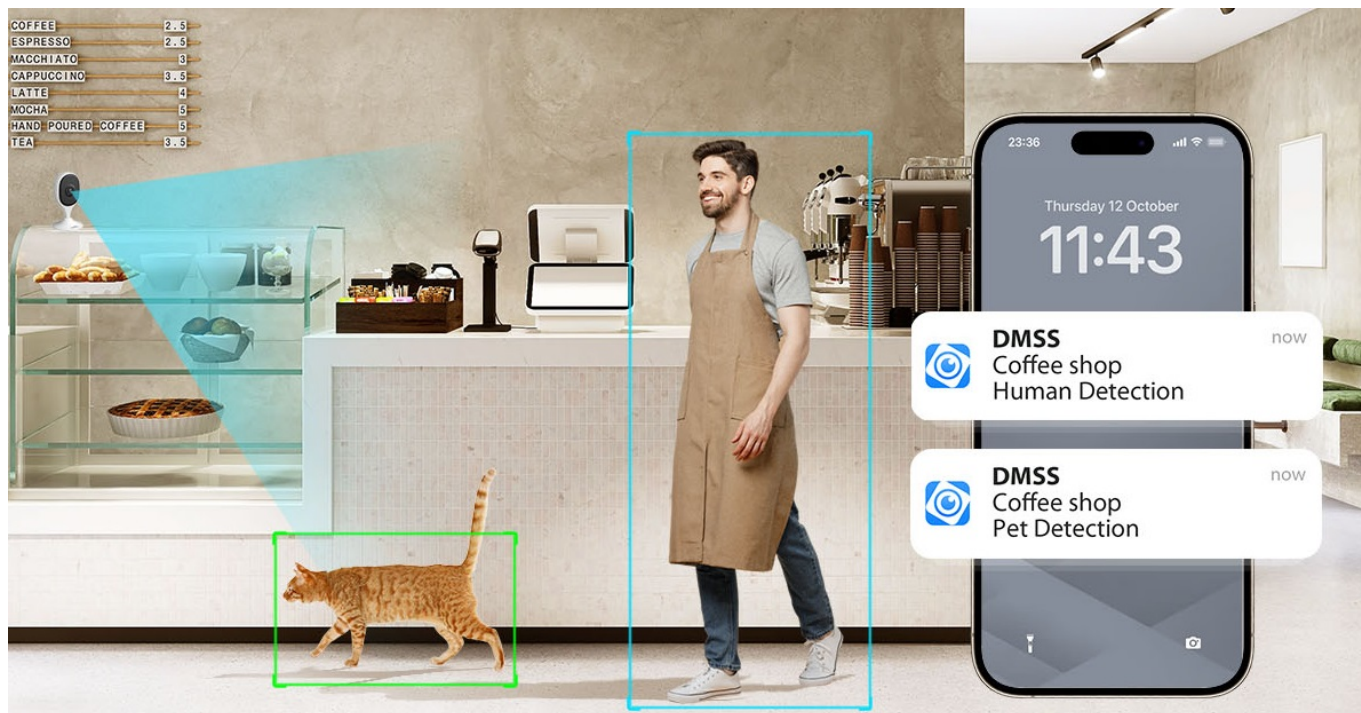

Síťová IP kamera Dahua IPC-C5AP-0280B pro monitoring vnitřních prostor. Představuje optimální řešení pro zabezpečení vašeho domova či kanceláře. Produkuje čistý obraz s řadou detailů. **Wi-Fi kamera Dahua IPC-C5AP-0280B** disponuje zabudovaným **IR přísvitem s dosahem až 10 metrů** pro kvalitní záznamy ve večerních nebo nočních hodinách.

Vylepšené algoritmy umělé inteligence rozpoznají člověka i zvíře od ostatních objektů. Díky tomu efektivně potlačují falešné poplachy a časté pohledy na záznam z kamery. V případě neoprávněné aktivity vás neprodleně kontaktuje pomocí **notifikace na váš smartphone**.

 **Wi-Fi 6** **H.265** **Bluetooth Pairing**

Two-way Talk

Kameru **Dahua IPC-C5AP-0280B** lze instalovat do vnitřních prostor se zvýšeným výskytem osob, ať už pracovníků, nebo návštěvníků. Pro potřeby zajištění soukromí nabízí samostatný režim, který zamezuje zachycení osobních informací a chrání privátní prostory v objektu. **Zabudovaný mikrophon a reproduktor** slouží k obousměrné komunikaci například s personálem v kavárně nebo restauraci.

V reálném čase tak budete v obraze a reagovat na aktuální dění. Pro využívání mobilních funkcí slouží **aplikace, která je určena pro chytrá zařízení s iOS i Android**. Samozřejmostí je také podpora bezdrátového připojení pomocí **Wi-Fi**. **Magnetická základna** vám umožní flexibilní instalaci.