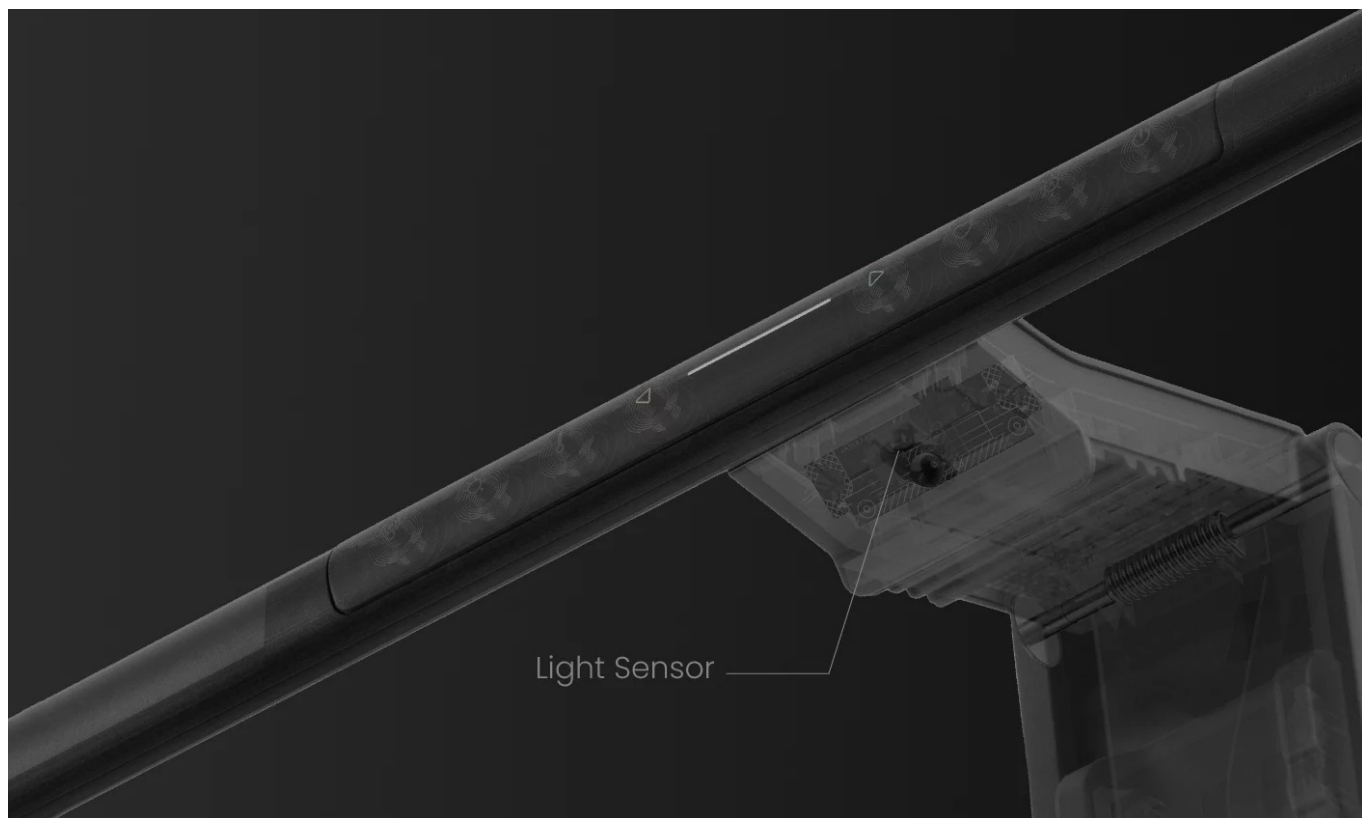

### BenQ ScreenBar Pro - nastavitelné osvětlení pro každou pracovní plochu

**LED lampička BenQ ScreenBar Pro** k monitoru počítače. Postará se o komfortní osvětlení v bezprostředním pracovní okolí a umožní vám pohodlně sledovat displej za slabého světla v místnosti nebo ve večerních hodinách. Lampička BenQ ScreenBar Pro je vybavena **technologíí ASYM-Light 3. generace**, která zajišťuje optimální intenzitu jasu **bez nežádoucích odlesků nebo oslnění**.

Svým designem podporuje **ultraširoké osvětlení** a proud světla se rozprostře jak po ultraširokém úhlu, tak duálním monitoru. **Patentovaný design svorky** zajistí bezpečné a stabilní uchycení k displeji, ať je obrazovka v zadní části plochá, nebo vypouklá. V přední části je LED lampička **BenQ ScreenBar Pro** vyvýšena, aby neblokovala webkameru. Uplatní se tak rovněž s **monitory s ultratenkými rámečky**.

### BenQ ScreenBar Pro

LED lampička pro elektronické čtení se speciálně navrženým **klipem pro uchycení na monitor**. **Asymetrický optický design** osvětluje pouze stůl a nesvítí na obrazovku, čímž eliminuje nepříjemné odlesky. **Naklápěcí konstrukce** navíc

umožňuje nasměrovat světlo přesně tam, kam potřebujete. Oproti klasické lampičce tak poskytuje rovnoměrně rozptýlené osvětlení po celé vaší pracovní ploše. Pomocí **dotykového ovládání** lze přesně nastavit jas i barevnou teplotu. Lampička je také vybavena snímačem, který **automaticky reguluje jas** na základě aktuálního okolního osvětlení. K napájení lze využít **USB-C port** a přiložený napájecí kabel. Díky patentované svorce se hodí pro většinu monitorů s hloubkou 0,43 až 6,5 cm.