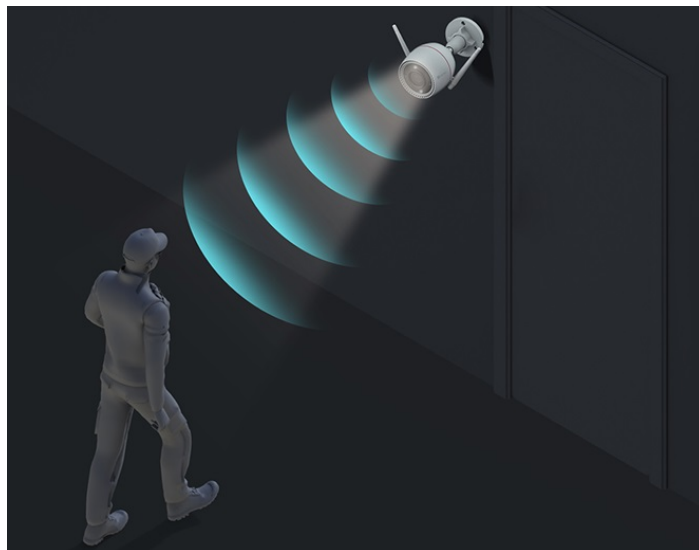

### IP kamera EZVIZ H3c 3K - strážce vašeho venkovního prostoru

**Bezdrátová IP kamera EZVIZ H3c 3K** pro dohled nad venkovním prostorem budov. Disponuje výkonným snímačem, který produkuje obraz v ostrých detailech a je vhodný pro monitorování i v rozlehlých prostředích. Uplatní se při nepřetržitém **snímání v režimu 24/7** a rozlišení osob a vozidel od ostatních objektů díky algoritmům **umělé inteligence**.

### EZVIZ H3c 3K

Venkovní bezdrátová IP kamera nabízí snímač **1/2,7" CMOS** s rozlišením **5 Mpx**, který je schopný snímat video v rozlišení **2880 × 1620** při **30 fps**. Pro případ zhoršených světelných podmínek je přítomen **IR přísvit** do vzdálenosti **30 m** a bílý LED přísvit pro pořizování barevných záznamů v noci. Komprese **H.265/H.264** snižuje nároky na přenos dat a úložiště. Natočené záznamy je možné ukládat na **microSD kartu** do kapacity až 512 GB, nebo odesílat na cloudové úložiště (na základě předplatného). Součástí kamery je integrovaný **reproduktor a mikrofon**, který umožní kvalitní oboustrannou komunikaci. **Aktivní zastrašení** v podobě stroboskopického světla a zvukového alarmu pak varuje případné narušitele. Propojení kamery pomocí aplikace v mobilním zařízení umožní pohodlný vzdálený přístup, pořizování záznamů či fotografií nebo upozornění v případě **detekce pohybu**. Mezi další užitečné funkce patří například **rozpoznávání lidské postavy a vozidla** pomocí umělé inteligence, přizpůsobitelná oblast detekce pohybu, možnost **zahájit videohovor zamáváním do kamery** či kompatibilita s hlasovými asistenty **Google Assistant a Amazon Alexa**. Připojení lze jednoduše realizovat jak drátově prostřednictvím **RJ-45** konektoru, tak bezdrátově skrze **Wi-Fi**. Díky voděodolnému krytu dle **IP67** nabízí jak vnitřní, tak i venkovní možnost použití.