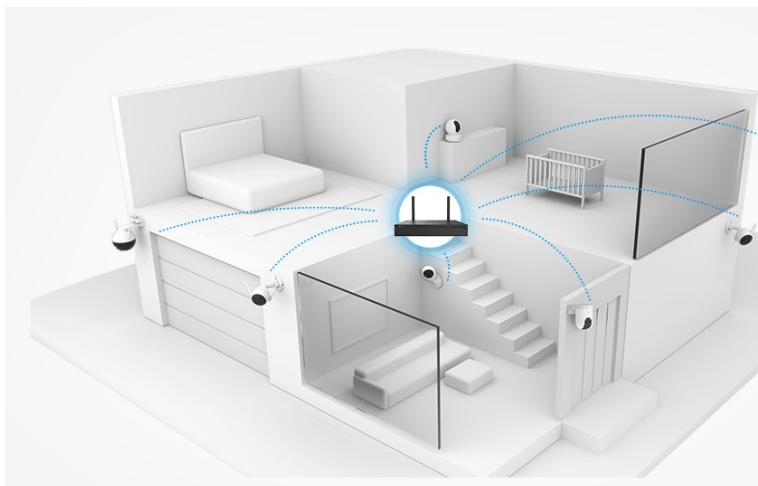

Záznamové zařízení EZVIZ X5S-8W, které je navrženo pro tvorbu bezpečnostních systémů s více kamerami. Podporuje **kontinuální provoz a nahrávání v režimu 24/7** a umožní vám bezpečné ukládání klíčových záběrů. Nabízí **pozici SATA** pro pevný disk s **maximální kapacitou 8 TB**. Díky tomu podporuje obří úložiště pro uchování videí ve vysokém rozlišení. Samozřejmostí je příjem videa a dalších souborů z několika kamer současně. Zařízení **EZVIZ X5S-4W pro 8 kamer** disponuje výstupy **HDMI** a **VGA**, které vám umožní připojení k přídavnému monitoru. Usnadní tak sledování obrazu z více kamer na jedné ploše a přináší celkové přehlednější situace.

EZVIZ X5S-8W

Záznamové zařízení pro připojení **8 IP kamer** s rozlišením **až 5 Mpx (3K)**. Dekódování **H.265** snižuje datový tok při zachování maximální kvality. K dispozici je **jedna pozice pro SATA pevný disk** s kapacitou **až 8 TB**. Disponuje bezdrátovým připojením **Wi-Fi** pro přímé připojení bezdrátových kamer. Aplikace **EZVIZ** umožňuje snadnou správu záznamů a kamer.

Kompatibilní pouze s kamerami, které splňují standard **ONVIF**.

Součástí balení je napájecí adaptér, USB myš a sada šroubů pro montáž pevného disku.

ZÁKLADNÍ SPECIFIKACE

Počet kanálů: 8

Podporovaná rozlišení: 3K, 2K+, 2K, 1080p, UXGA, 720p, VGA, 4CIF, 2CIF, CIF, QCIF