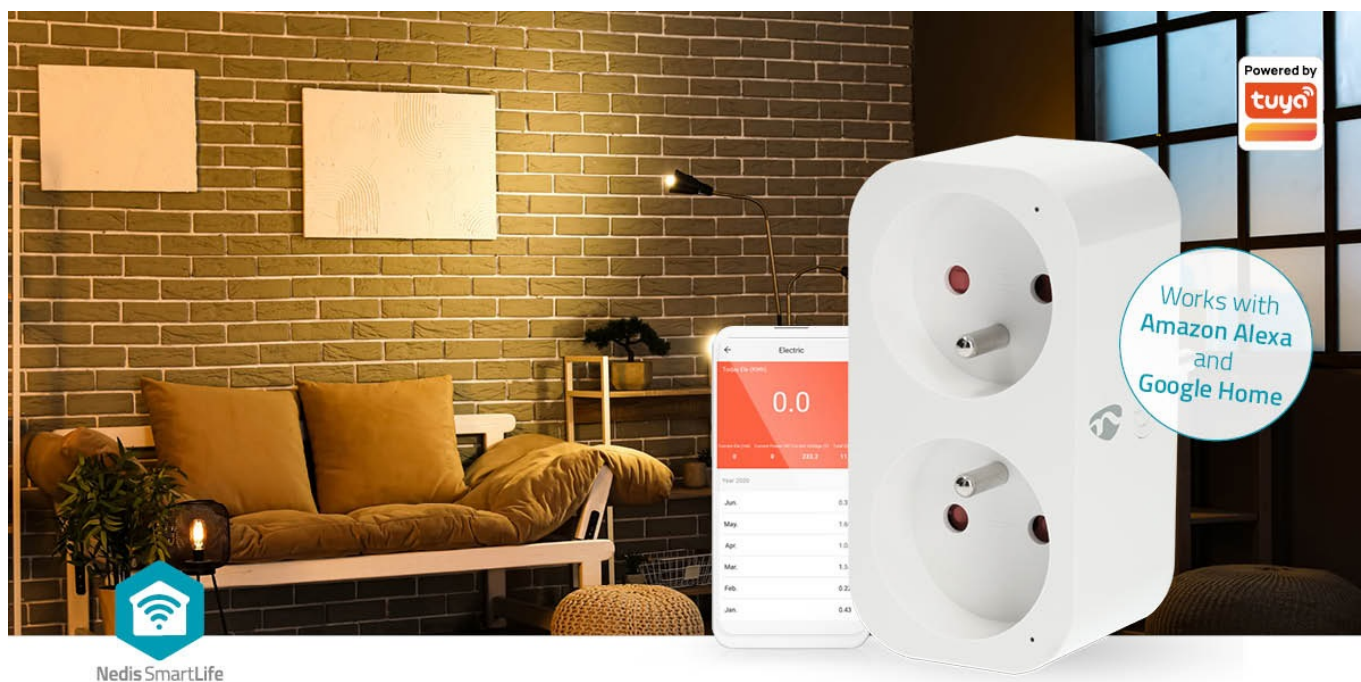

NEDIS WIFIP141EWT

Cena celkem:	660 Kč (bez DPH: 545 Kč)
Běžná cena:	726 Kč
Ušetříte:	66 Kč
Kód zboží:	DAZNED1050
Part No.:	WIFIP141EWT
Záruka:	24 měs.
Stav:	Nové zboží

Popis

Nedis WIFIP141EWT - Wi-Fi zásuvka do chytré domácnosti

Chytrá Wi-Fi zásuvka Nedis WIFIP141EWT pro jednoduché **ovládání kompatibilních zařízení pomocí smartphonu**. Je vhodná pro ovládání připojených světel, ventilátorů, rychlovarné konvice, vyhřívané příkrývky apod. Podporuje také hlasové příkazy skrze **Google Home** nebo **Amazon Alexa**. Zástrčka obsahuje rovnou 2 zásuvky, což zvyšuje flexibilitu připojených zařízení. **Chytrá zásuvka Nedis WIFIP141EWT** je ideální do každé moderní domácnosti.

Umožní vám například nastavit plán vypnutí nebo zapnutí v požadovaný čas, a to i když jste mimo domov. Ve spojení s chytrým osvětlením tak například můžete zhasnout, pokud na to zapomenete při odchodu z bytu, nebo simulovat přítomnost osoby, abyste odradili možného zloděje. Ovládání probíhá jednoduše skrze **aplikaci SmartLife** na chytrém mobilním telefonu.

Nedis WIFIP141EWT

Chytrá Wi-Fi zásuvka je navržena k **ovládání elektrických spotřebičů** do max. zátěže 16 A vzdáleně odkudkoliv přes internet. Můžete tak například vzdáleně vypnout světla, zapnout kotel, ovládat kávovar či pračku apod. Samozřejmostí je možnost nastavení **časových harmonogramů** pro zapnutí spotřebičů. Integrovaný **wattmetr** umožňuje sledovat aktuální i dřívější naměřené hodnoty spotřeby chytré zásuvky. Kromě toho můžete wattmetr nastavit jako spouštěč k ovládání jiných chytrých zařízení nebo k zaslání zprávy na telefon, která vás informuje o dokončení praní nebo o tom, že pračka spotřebovává více energie než obvykle, což může naznačovat nutnost provedení údržby. Obě zásuvky mohou **nezávisle napájet a ovládat připojená zařízení**. Ovládání probíhá skrze bezplatnou aplikaci **Smart Life**, stiskem tlačítka na boční straně nebo pomocí hlasových asistentů **Amazon Alexa, Google Home a Apple Siri**.