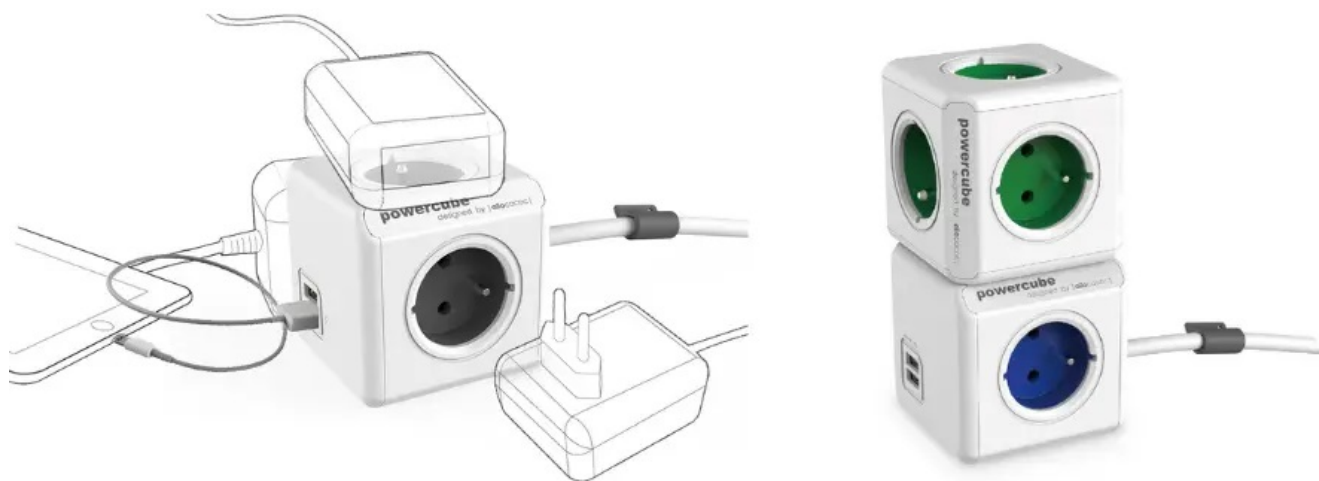

CUBENEST POWERCUBE EXTENDED USB PD 20W 1,5M BÍLO-ŠEDÁ

Cena celkem:	438 Kč (bez DPH: 362 Kč)
Běžná cena:	481 Kč
Ušetříte:	44 Kč
Kód zboží:	CUBAD0008
Part No.:	PC420GY
Záruka:	24 měs.
Stav:	Nové zboží

Popis

CubeneSt PowerCube Extended - stylová zásuvka pro univerzální nabíjení

Nová generace **napájecí zásuvky CubeneSt PowerCube Extended**, která podporuje nejenom spolehlivé nabíjení zařízení, ale také **lepší organizaci kabelů**. Pro napájení využívá inovativní **technologie PD - Power Delivery** a umožňuje stabilní a rychlý přísun energie o **výkonu až 20 W**. Díky tomu je napájení smartphonu, tabletu, notebooku a dalších zařízení výrazně zkráceno. **CubeneSt PowerCube Extended** se vyznačuje originálním designem, který obsahuje **dvojici portů USB (USB-A a USB-C)** a 4 zásuvky v **kompaktním provedení**.

Umístění zásuvek je navrženo tak aby nedocházelo k blokadě jednotlivých adaptérů. Všechny dostupné zásuvky a porty tak můžete využívat najednou. **Model CubeneSt PowerCube Extended** je zhotoven z **odolného plastu, certifikována** a samozřejmě vybaven **dětskou pojistkou**. Představuje praktické i designové řešení do domácnosti i kanceláře. Model CubeneSt PowerCube Extended je vybaven **prodlužovacím kabelem o délce 1,5 metrů**, takže zásuvky mnohem lépe umístíte v prostoru, například nad i pod stůl, za monitor apod.

Cubenest PowerCube Extended USB PD 20 W 1,5 m

Cubenest PowerCube Extended je unikátní **kombinací čtyř zásuvek, jednoho portu USB, jednoho USB-C a 1,5m prodlužovacího kabelu** v kompaktním a stylovém těle pro nabíjení vašich zařízení. Technologie **Power Delivery 3.0** nabízí inteligentní a rychlé nabíjení s automatickým přizpůsobením výkonu **až do 20 W** v režimech 5, 9 a 12 V. Promyšlené rozmístění zásuvek zajišťuje, že se nabíječky nebo objemné adaptéry navzájem neblokují. Samozřejmostí je tepelná, přepětová, proudová a zkratová ochrana.