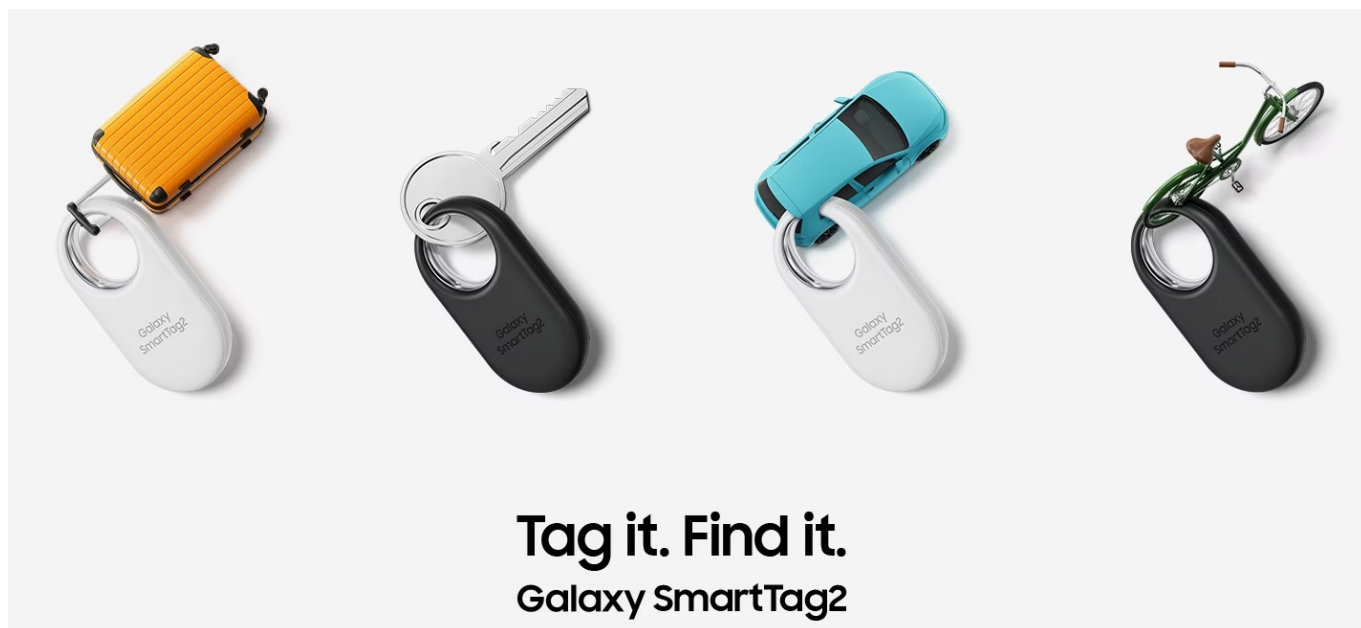

## SAMSUNG GALAXY SMARTTAG2 BÍLÝ

Cena celkem:	<b>654 Kč</b> <b>(bez DPH: 541 Kč)</b>
Běžná cena:	<b>720 Kč</b>
Ušetříte:	<b>65 Kč</b>
Kód zboží:	MOPSAM1246
Part No.:	EI-T5600BWEGEU
Záruka:	12 měs.
Stav:	Nové zboží

## Jednoduchý dohled na vašimi cennostmi s lokátorem Samsung Galaxy SmartTag2

Lokátor **Samsung Galaxy SmartTag2**, se kterým snadno najdete svoje cennosti, když vám zmizí z dohledu. Vyznačuje se **dlouhou výdrží baterie až 500 dní** a odolnou konstrukcí se **stupněm krytí IP67**, takže je chráněn proti vodě i prachu. Klíče, peněženka, batoh, kufr a další předměty či zavazadla nyní najdete mnohem jednodušeji.

Lokalizační přívěšek Samsung Galaxy SmartTag2 vám může pomoci s nalezením zcela ztracených předmětů, které najde někdo další. Do lokátoru **Samsung Galaxy SmartTag2** lze zadat základní informace, které se pomocí technologie **NFC** zobrazí na displeji smartphonu, aby vás poctivý nálezce mohl jednoduše kontaktovat.

### Samsung Galaxy SmartTag2 bílý

Lokalizační přívěšek založený na technologii **Bluetooth** je praktickou pomůckou při hledání ztracených předmětů. Spolupracuje s aplikací **SmartThings (funkce Find)**, pomocí které jej můžete snadno vyhledat. Vyměnitelná baterie typu CR2032 udrží SmartTag2 **v provozu až 500 dní**. Navíc plně vyhovuje certifikaci **IP67** a je tak **odolný vůči prachu či polité vodou**. Lokátor má horní výřez, takže jej lze snadno připevnit na klíče nebo šňůrku.