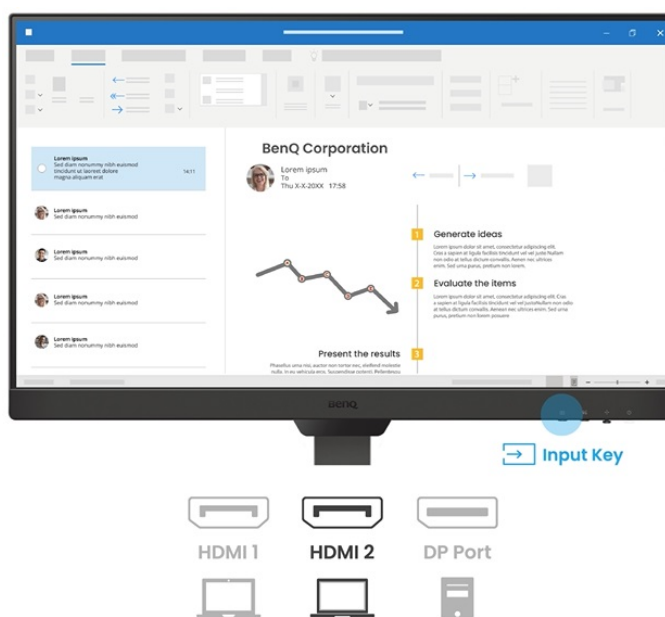

### BenQ BL2490T - všechny pracovní potřeby, jeden displej

S monitorem **BenQ BL2490T** dokážete čelit každé pracovní výzvě. Vyznačuje se potřebnou **ergonomií pro nastavení do výšky či úhlu otočení až o 90°**. Díky tomu se přizpůsobí všem vašim potřebám ohledně pohodlí a umožní vám efektivně pracovat po celý den. Displej dosahuje **úhlopříčky 23,8"** a ostrého **Full HD rozlišení**. PC aplikace, internetové stránky, dokumenty a multimediální obsah tak zobrazí jasně a ostře.

Displej se může pochlubit **technologíí IPS** pro vykreslování obsahu v širokých pozorovacích úhlech nebo **99% pokrytím sRGB barevné palety**. To znamená produkci živých a realistických barev, které oceníte nejenom při práci s obrázky a běžné editaci, ale také třeba streamování videí či jen čtení textů. S další výbavy stojí za to zmínit například **zabudované reproduktory**, které se postarají o ozvučení o plnohodnotné ozvučení.

### BenQ BL2490T

LED monitor s úhlopříčkou **23,8"** a Full HD rozlišením **1920 × 1080** bodů. Nabízí kontrastní poměr **1300 : 1**, jas **250 cd/m<sup>2</sup>**, dobu odezvy **5 ms** a pokrytí 99 % sRGB barevné palety. Použitá technologie **IPS** nabízí pozorovací úhly 178° horizontálně i vertikálně. Monitor disponuje **VESA uchycením** a integrovanými **stereo reproduktory** s celkovým výkonem **4 W**. Monitor disponuje také speciálním režimem **Eye-Care**, který šetří vaše oči tím, že upravuje jas obrazovky dle změny světla v prostředí. Potěší také výškově nastavitelný stojan a funkce **Pivot**, která umožňuje otočení obrazovky o 90°.

### ZÁKLADNÍ SPECIFIKACE

**Typ panelu:** IPS

**Úhlopříčka:** 23,8"

**Poměr stran:** 16 : 9

**Rozlišení:** 1920 × 1080 px

**Kontrastní poměr:** 1300 : 1

**Doba odezvy:** 5 ms

**Rozhraní:** 2× HDMI, 1× DisplayPort, 1× sluchátkový výstup