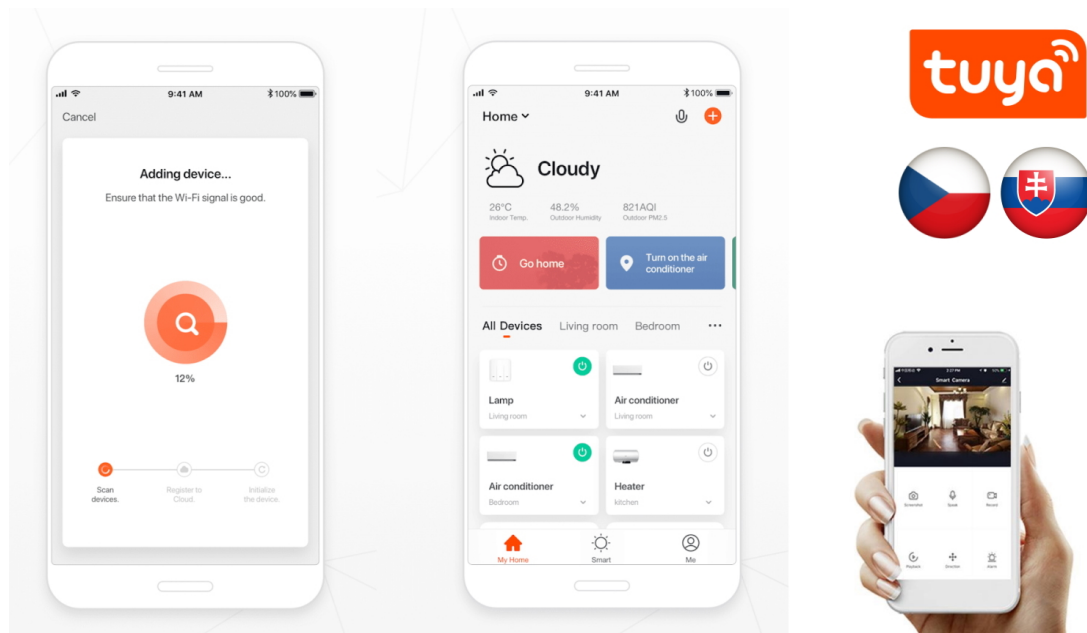

Chytrá, **stmívatelná**, barevná LED žárovka umožňuje **nastavení barvy a jasu** světla dle aktuální potřeby. Kromě **RGB** barevné škály je možné měnit také teplotu světla od teplé až po studenou bílou. Žárovka je založena na bezpečné a spolehlivé bezdrátové komunikaci **Wi-Fi**. Samozřejmostí je kompatibilita se systémy iOS či Android a hlasovým ovládním přes Amazon Alexu, Google Assistant nebo Apple Siri.

Balení obsahuje tři žárovky a dálkový ovladač.

Systém podporuje technologii **BEACON**. Jedná se o bezdrátové ovládní pomocí **Bluetooth** protokolu. Pomocí dálkového ovladače můžete světlo či žárovku ovládat na dálku, aniž by bylo nutné DO namířit na výrobek (dosah cca 20 m). Jedním DO lze ovládat až 30 výrobků, a navíc **není potřeba vlastnit bránu (Bridge)**.