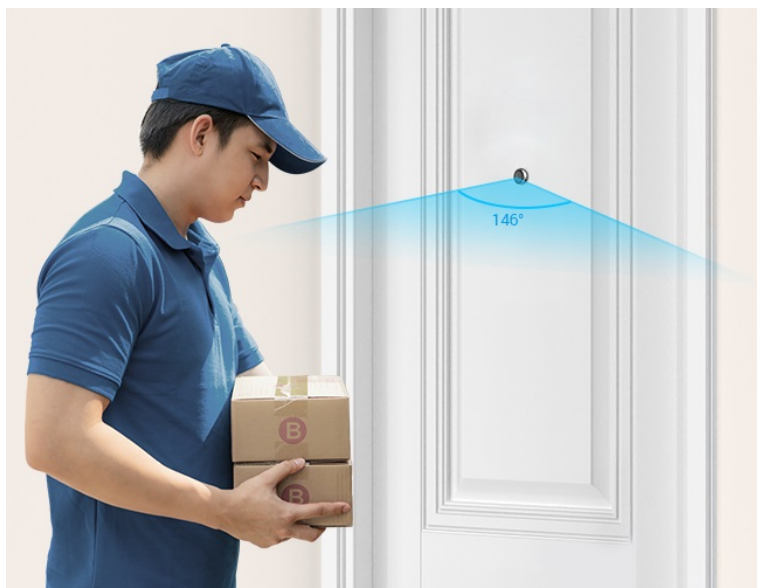

EZVIZ HP2

Cena celkem:	2 024 Kč (bez DPH: 1 673 Kč)
Běžná cena:	2 226 Kč
Ušetříte:	202 Kč
Kód zboží:	KIPEZV1082
Part No.:	CS-HP2-R100-6E2WB-GR
Záruka:	24 měs.
Stav:	Nové zboží

Popis

Vždy a všude víte, kdo stojí za domácími dveřmi - kukátko EZVIZ HP2

Dveřní kukátko EZVIZ HP2 se zbudovanou kamerou, se kterou budete mít vždy přehled o tom, kdo stojí za dveřmi a co se tam děje. Kamera podporuje **široké úhly záběru**, a tak s přehledem a ostře zachytí obličej návštěvníků, balíčky od doručovatelů, nákupní tašky z on-line obchodů a zkrátka všechno a všechny, kteří se mihnou před vašimi dveřmi. Svým designem je kamera absolutně nenápadná a dokonale splyne s dveřmi. Hlavní předností **chytrého kukátka EZVIZ HP2** je především možnost sledování na dálku z pohodlí gauče.

Pomocí **aplikace EZVIZ** ve vašem smartphonu můžete jednoduše kontrolovat dění na chodbě nebo pořídit živé video, ať už jste kdekoli. Součástí je také **samostatný displej**, který vám umožní v reálném čase obhlédnout prostor za dveřmi. Na velkém 4,3palcovém displeji můžete sledovat živé přenosy obrazu a snadno identifikovat osoby za dveřmi. Díky **bezdrátovému připojení skrze Wi-Fi** je konektivita rychlá a jednoduchá.

EZVIZ HP2

Dveřní kukátko s kamerou nabízí rozlišení **1920 × 1080** obrazových bodů a úhel záběru **146°**. Součástí kukátka je 4,3" barevný displej, který umožňuje na první pohled zjistit, co se děje za dveřmi. Díky bezdrátovému připojení pomocí technologie **Wi-Fi** a mobilní aplikaci budete mít přehled o situaci před dveřmi **24 hodin denně, 7 dní v týdnu** odkudkoli skrze váš smartphone. O napájení se stará vestavěná baterie s kapacitou **2200 mAh**.