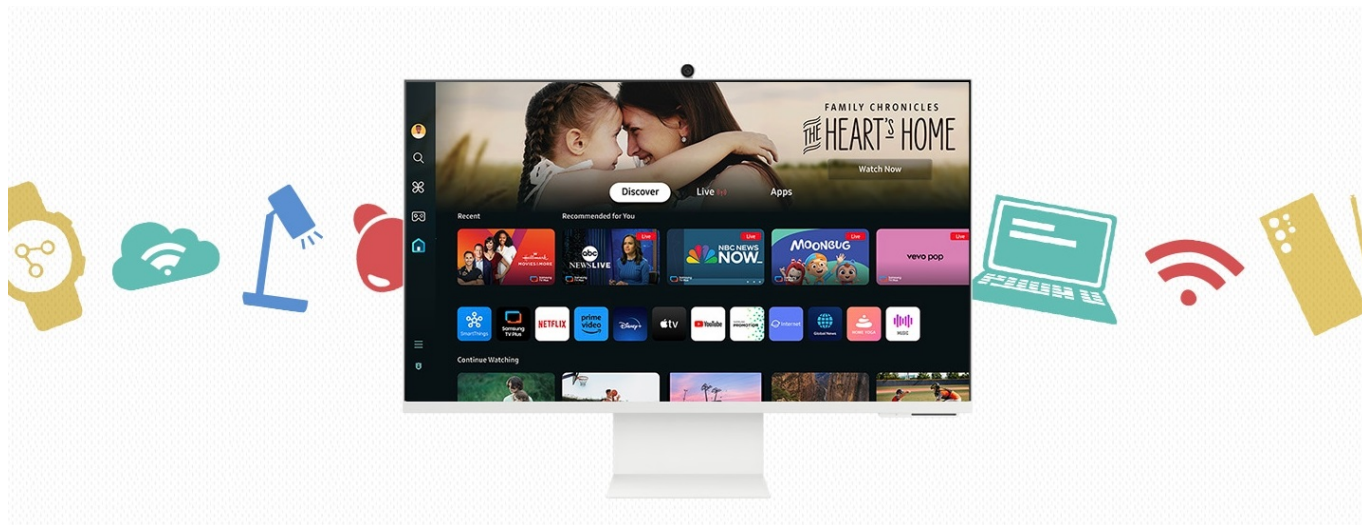

Chytrý LED monitor Samsung M8 vám zprostředkuje všechny pracovní povinnosti i multimediální zábavu na **velké ploše 32"**. Přehledně a jasně můžete užívat aplikace, sledovat multimédia, ale také provádět videohovory a využívat celou řadu smart funkcí.

**Filmy a seriály bez počítače**

Stylově a jednodušeji si dopřejete zážitky chytré TV. Díky rozhraní **Wi-Fi** monitor **Samsung M8** připojíte k internetu a tím pádem také ke všem streamovacím službám, jako je **Netflix**, **YouTube** apod. Nechybí ani bezdrátové rozhraní **Bluetooth**, takže vše potřebné připojíte rychle, jednoduše a bez nutnosti zapínat stolní počítač.

Hraní her bez konzole

Skrze **monitor Samsung M8** získáte přístup ke stovkám her. Předplatné služby **Xbox Game Pass** máte přímo na monitoru, aniž byste potřebovali vlastnit konzoli. Pusťte se do objevování herních světů jednoduše a zcela novým způsobem.

Chytrý LED monitor s úhlopříčkou **32"** a rozlišením **3840 × 2160** bodů nabízí kontrastní poměr **3000 : 1**, jas **400 cd/m²**, podporu **HDR10+** a dobu odezvy **4 ms**. Použitím technologie **VA** je dosaženo širokých pozorovacích úhlů **178° horizontálně i vertikálně**. Monitor pohání operační systém **Tizen**, který umožňuje přístup k mnoha aplikacím pro sledování online obsahu, jako jsou Netflix, YouTube či Disney+, a to bez nutnosti zapínat počítač. Pro tyto účely je monitor vybaven bezdrátovým připojením **Wi-Fi a Bluetooth**. Disponuje **SlimFit webkamerou** pro snadné videohovory s přáteli, rodinou či kolegy. K dispozici jsou **dva USB porty** a jeden port **USB-C**, který kromě vysokorychlostního přenosu videa a dat umožňuje napájení připojených zařízení až do 65 W. Monitor podporuje také bezdrátové **zrcadlení obrazovky** z chytrého telefonu a službu **DeX**. Ozvučení zajišťují reproduktory s celkovým výkonem **10 W**. Potěší také výškově nastavitelný stojan a funkce **Pivot**, která umožňuje otočení obrazovky o 90°.