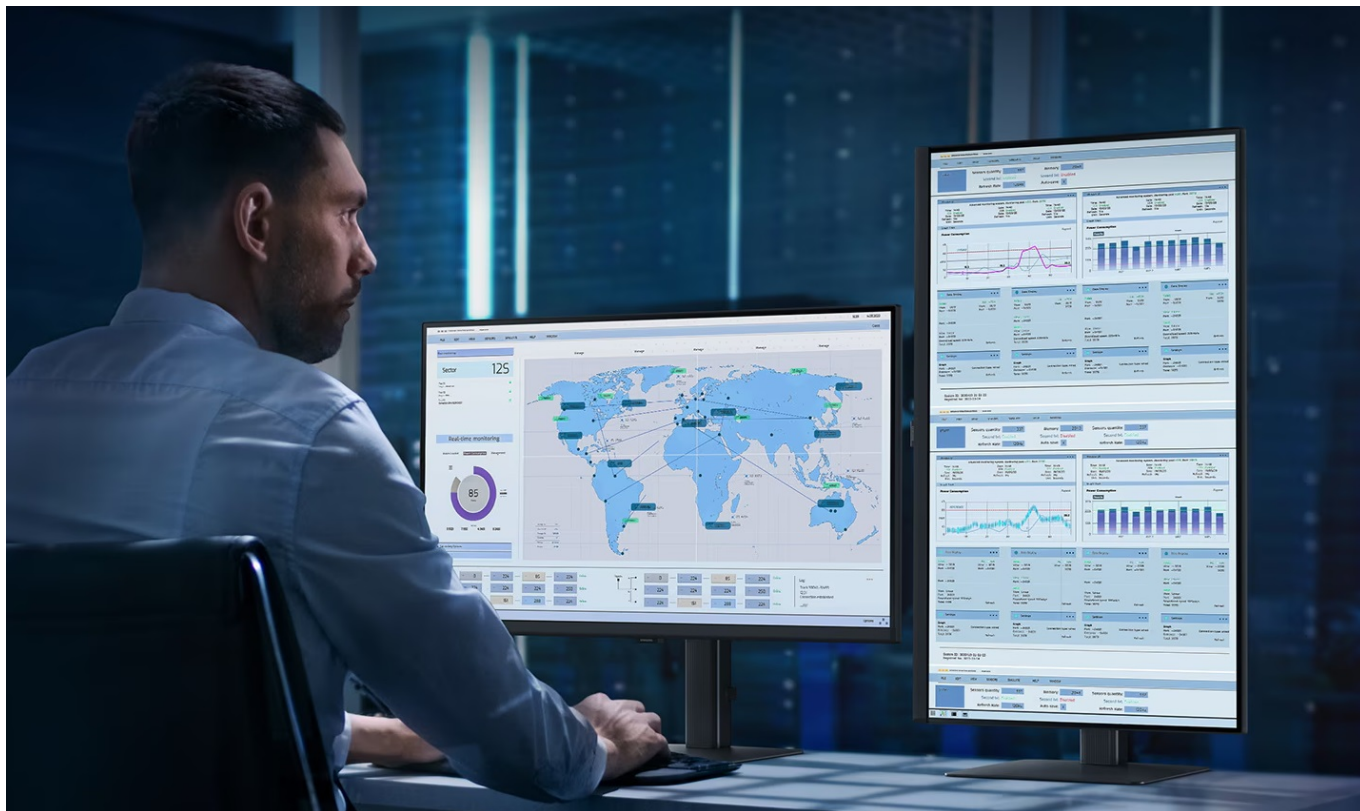

Samsung ViewFinity S80UD - profesionální obraz i ochrana očí

Využijte vysoké rozlišení **monitoru Samsung ViewFinity S8 (S80UD)** pro náročnou práci i multimediální zábavu. Podporuje profesionální činnost, tvorbu multimediálního obsahu i jeho sledování a editaci. Díky vysokému **4K UHD rozlišení** vám zprostředkuje obraz do nejmenších detailů. Dokonalou reprodukci obrazu po stránce barev, ostrosti i velmi drobných efektů oceníte při té nejnáročnější designéřské práci, činnosti s grafikou apod. **IPS panel** se širokými pozorovacími úhly podporuje sledování živých barev i při pohledu ze stran.

99% pokrytí barevného prostoru sRGB a HDR10 zajistí barvy na profesionální úrovni. Vysoká přesnost a odladění i jemných odstínů ocení všichni designéři, grafici a další kreativci napříč obory. **Plocha o velikosti 27"** umožní komfortní práci s aplikacemi i nástroji ve více oknech najednou. Nechybí ani rozmanité možnosti připojení. Ke zdroji obrazu monitor **Samsung ViewFinity S8** připojíte pomocí rozhraní **HDMI, DisplayPort** a nechybí ani **USB 3.0, LAN či USB-C**.

Samsung ViewFinity S8 (S80UD)

LED monitor s úhlopříčkou **27"** nabízí 4K Ultra HD rozlišení **3840 × 2160** obrazových bodů, jas **350 cd/m²**, dobu odezvy **5 ms**, pokrytí **99 % barevné palety sRGB** a podporu **HDR10**. Použitím technologie **IPS** je dosaženo širokých pozorovacích úhlů **178° horizontálně i vertikálně**. K dispozici jsou **tři porty USB 3.0**, ethernetový port **RJ-45** a jeden port **USB-C**, který kromě vysokorychlostního přenosu videa a dat umožňuje napájení připojených zařízení až do 90 W. Potěší také výškově nastavitelný stojan a funkce **Pivot**, která umožňuje otočení obrazovky o 90°.

Součástí balení je USB-C kabel.

ZÁKLADNÍ SPECIFIKACE

Typ panelu: IPS

Úhlopříčka: 27"

Poměr stran: 16 : 9

Rozlišení: 3840 × 2160

Kontrastní poměr: 1000 : 1

Doba odezvy: 5 ms