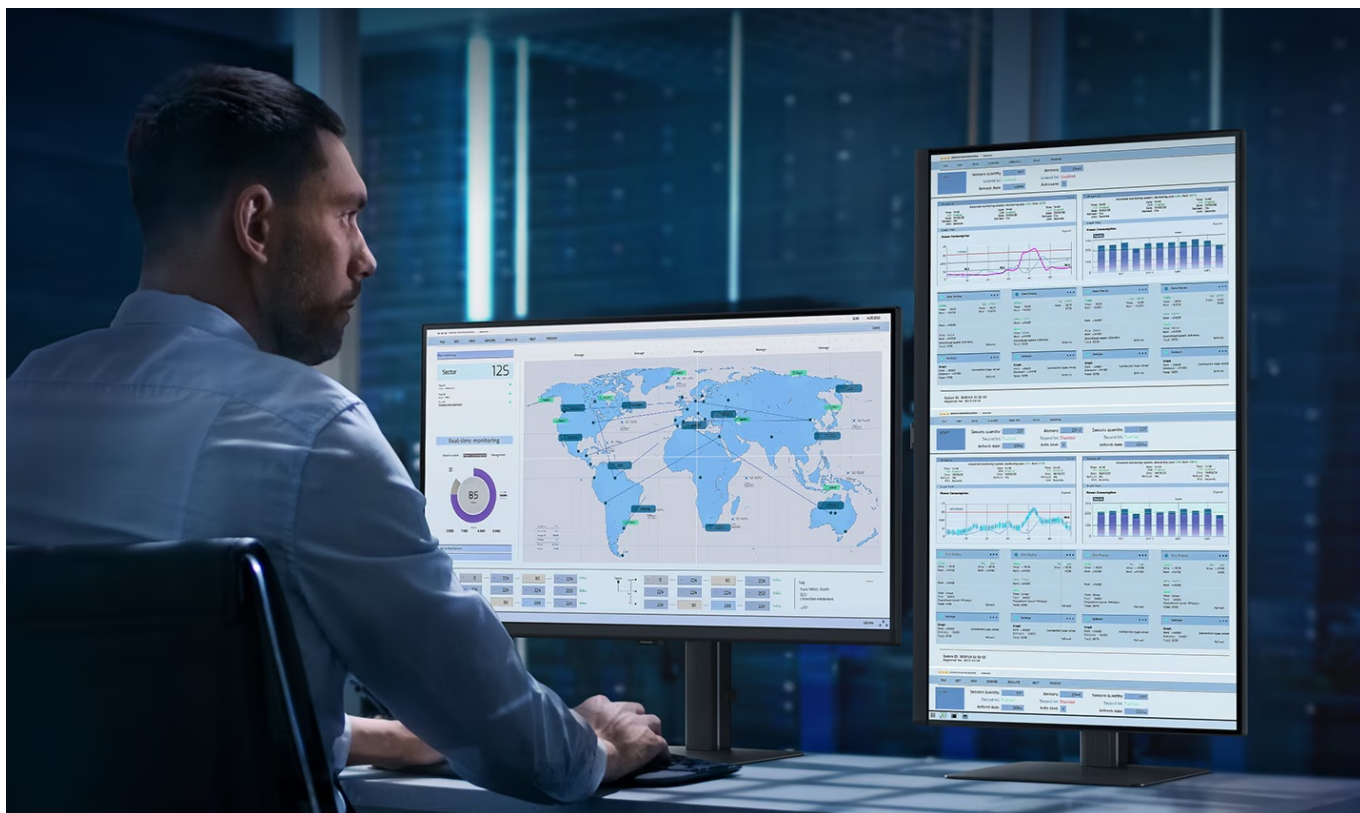

Popis

Samsung ViewFinity S80UD - profesionální obraz i ochrana očí

Využijte vysoké rozlišení **monitoru Samsung ViewFinity S8 (S80UD)** pro náročnou práci i multimediální zábavu. Podporuje profesionální činnost, tvorbu multimediálního obsahu i jeho sledování a editaci. Díky vysokému **4K UHD rozlišení** vám zprostředkuje obraz do nejmenších detailů. Dokonalou reprodukci obrazu po stránce barev, ostroty i velmi drobných efektů oceníte při té nejnáročnější designéřské práci, činnosti s grafikou apod. **VA panel** se širokými pozorovacími úhly podporuje sledování živých barev i při pohledu ze stran.

Samsung ViewFinity S8 (S80UD)

LED monitor s úhlopříčkou **32"** nabízí 4K Ultra HD rozlišení **3840 × 2160** obrazových bodů, jas **350 cd/m²**, dobu odezvy **5 ms**, pokrytí **99 % barevné palety sRGB** a podporu **HDR10**. Použitím technologie **VA** je dosaženo širokých pozorovacích úhlů **178° horizontálně i vertikálně**. K dispozici jsou **tři porty USB 3.0**, ethernetový port **RJ-45** a jeden port **USB-C**, který kromě vysokorychlostního přenosu videa a dat umožňuje napájení připojených zařízení až do 90 W. Potěší také výškově nastavitelný stojan a funkce **Pivot**, která umožňuje otočení obrazovky o 90°.

Součástí balení je USB-C kabel.

ZÁKLADNÍ SPECIFIKACE

Typ panelu: VA

Úhlopříčka: 32"

Poměr stran: 16 : 9

Rozlišení: 3840 × 2160

Kontrastní poměr: 3000 : 1

Doba odezvy: 5 ms