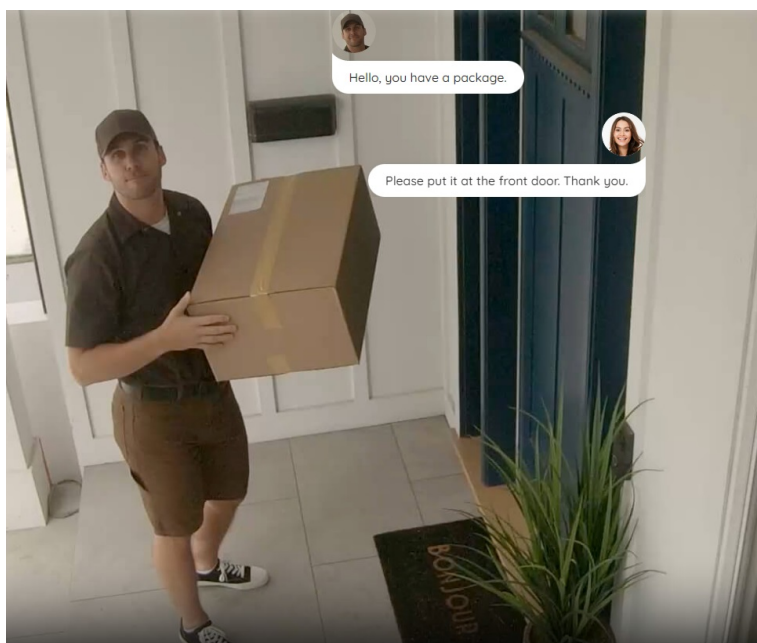

Popis

IP kamera Reolink Trackmix Series W760 - rozšířte zabezpečení jakéhokoli prostoru

Výkonná IP kamera Reolink Trackmix Series W760 v provedení PTZ, která je vhodná pro zabezpečení domácnosti nebo firemního objektu. **Dvojice objektivů** umožňuje synchronní snímání prostoru a zajišťuje ostrý a detailní obraz v **panoramatickém i přiblíženém pohledu**.

Tato IP kamera dokáže rozlišit **osoby, vozidla nebo zvířata** od dalších objektů, a tak potlačuje falešné popluchy. **Zabudovaný reproduktor s mikrofonom** vám umožní obousměrnou komunikaci, takže nastalou situaci máte mnohem lépe pod kontrolou. Samozřejmostí jsou také **funkce nočního vidění**, díky čemuž získáte dobře viditelné záběry i za tmy.

Podpora **bezdrátového připojení skrze dvoupásmovou Wi-Fi** zajistí stabilní konektivitu a plynulý obraz. O vnější ochranu se pak stará robustní kryt se **stupněm krytí IP65**, který kameru **Reolink Trackmix Series W760** chrání před vnějšími vlivy prostředí. Snadné ovládání kamery umožňuje **aplikace Reolink**, se kterou nastavíte detekční zóny a další bezpečnostní parametry, ať už jste kdekoli.