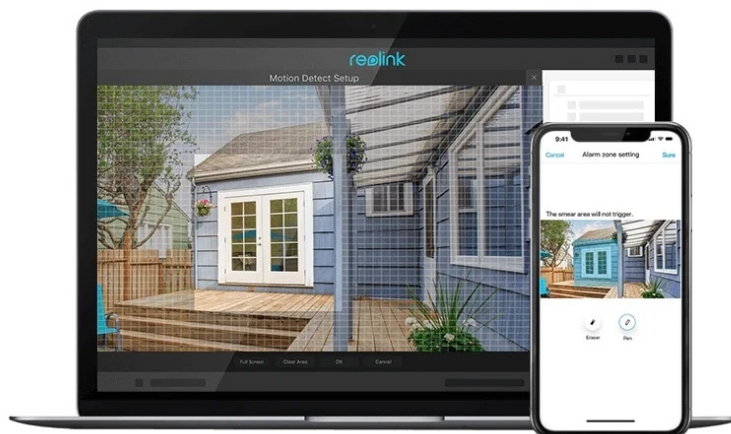

IP kamera Reolink pro obrazové záznamy ve vysokém rozlišení. Disponuje výkonným objektivem s vysokou světelností a snímačem s vysokým rozlišením, který zachytí **obraz v ultra jemných detailech**, a to včetně rysů obličeje nebo poznávací značky auta. **Pokročilý algoritmus detekce** spolehlivě rozpozná osoby, vozidla nebo zvířata od ostatních objektů. Přispívá tak k vylepšené detekci a posílá upozornění výhradně v případech oprávněných hrozeb.

Samozřejmostí je **robustní konstrukce**. Kryt plní **stupeň odolnosti IP67**, takže kamera je chráněna před vlhkostí, chladem a dalším povětrnostním vlivům. Pro maximální pohodlí podporuje tento model **aplikaci Reolink**, díky níž máte ke kameře vzdálený přístup a můžete živě sledovat veškeré dění, dostávat **upozornění v reálném čase** nebo nastavit zóny pohybu.

Reolink P340

12megapixelová IP kamera typu **bullet** nabízí snímač **1/2,49" CMOS** s rozlišením **4512 x 2512** obrazových bodů s úhlem záběru **93°** (horizontálně). V případě zhoršených světelných podmínek či tmy je přítomen **IR přísvit** do vzdálenosti až 30 m a **bílý LED přísvit**. Připojení lze jednoduše realizovat pomocí **RJ-45 portu**. Díky **aplikaci Reolink** lze sledovat dění v domácnosti či jiných prostorech **24 hodin denně, 7 dní v týdnu** odkudkoli skrze váš smartphone. Kamera navíc disponuje zabudovaným **mikrofonem a reproduktorem**. Díky voděodolnosti dle **IP67** nabízí jak vnitřní, tak i venkovní možnost použití.

- Vysoce kvalitní obraz s rozlišením 12 Mpx
- Účinná kompresní technologie H.265
- IR a bílý LED přísvit
- Detekce pohybu, osob, zvířat a vozidel
- Slot pro paměťovou kartu microSD s kapacitou až 256 GB
- Integrovaný mikrofon a reproduktor
- Odolnost vůči vodě a prachu (IP67)