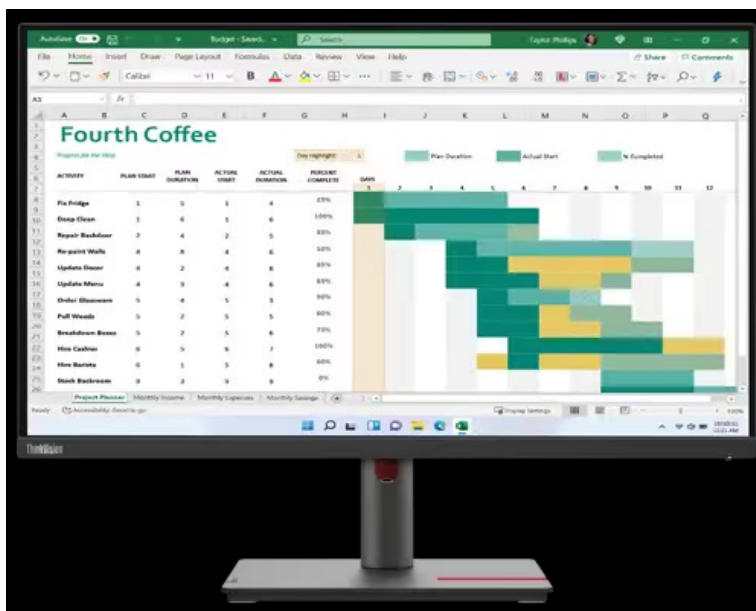

### Lenovo ThinkVision T27h-30 - ostrý obraz do moderní kanceláře nebo domácnosti

**Monitor Lenovo ThinkVision T27h-30** s kvalitním **QHD displejem**, který je navržen pro maximální pracovní produktivitu. Displej s **úhlopříčkou 27"** je natolik prostorný, aby přehledně zobrazil aplikace, tabulky, dokumenty i multimediální obsah. Umožní vám rovněž činnost s více okny najednou, a tak podpoří **efektivní multitasking**. **IPS panel** produkuje široké pozorovací úhly a displej **pokrývá 99 % sRGB barevné palety**, takže si veškerý obsah v bohatých barvách dopřejete bez zkreslení i při pohledu ze stran.

**Konstrukce s tenkými rámečky** umožňuje komfortní sledování při konfiguraci s více monitory vedle sebe. **Monitor Lenovo ThinkVision T27h-30** potěší také pestrou konektivitou, která obsahuje **HDMI, DisplayPort, USB 3.0**, a dokonce také **USB-C**. Díky rozličným možnostem připojení vytvoříte okolo monitoru všestranné výpočetní centrum pro práci, případně multimediální zábavu.

### Lenovo ThinkVision T27h-30

LED monitor s úhlopříčkou **27"** a Quad HD rozlišením **2560 × 1440** obrazových bodů nabízí jas **350 cd/m<sup>2</sup>**, dobu odezvy **4 ms** a pokrytí **99 % sRGB**. Použitím technologie **IPS** je dosaženo širokých pozorovacích úhlů **178° horizontálně i vertikálně**. K dispozici jsou **čtyři USB 3.0 porty**, ethernetový port **RJ-45** a jeden port **USB-C**, který kromě vysokorychlostního přenosu videa a dat umožňuje napájení připojených zařízení až do 90 W. Potěší také výškově nastavitelný stojan a funkce **Pivot**.

## **ZÁKLADNÍ SPECIFIKACE**

**Typ panelu:** IPS

**Úhlopříčka:** 27"

**Poměr stran:** 16 : 9

**Rozlišení:** 2560 × 1440

**Kontrastní poměr:** 1000 : 1

**Doba odezvy:** 4 ms

**Rozhraní:** 1× HDMI, 1× DisplayPort vstup, 1× DisplayPort výstup, 1× audio výstup, 1× RJ-45, 4× USB 3.0, 1× USB-C