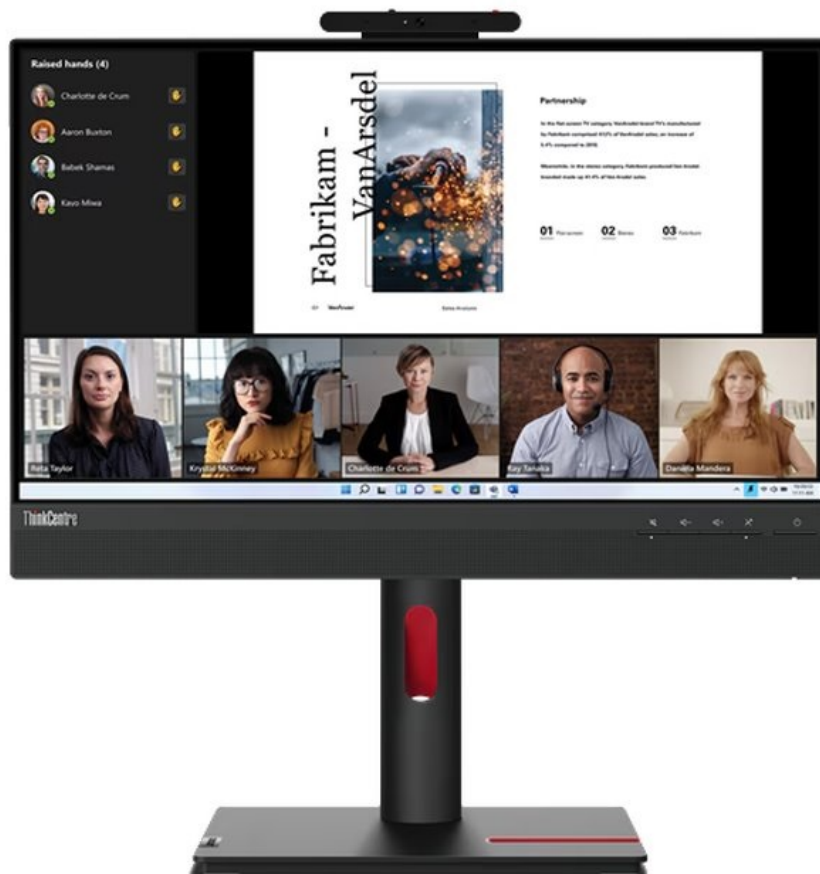

Popis

Lenovo ThinkCentre Tiny-In-One 22 Gen5 - modulární FHD monitor na každé moderní pracoviště

Kompaktní monitor Lenovo ThinkCentre Tiny-In-One 22 Gen5 je ideální pro kancelářskou činnost i sledování multimediálního obsahu. Ostrý obraz ve **Full HD rozlišení** zajistí komfortní čtení dokumentů, správu tabulek, práci s aplikacemi i zřetelné zobrazení vizuálních prvků, videa, fotografií apod. **Modulární design Tiny-In-One (TIO) 5. generace** umožňuje rychlou a snadnou instalaci Lenovo ThinkCentre Tiny nebo ThinkStation Tiny (od 4. generace) do vyhrazeného slotu na zadní straně monitoru. Váš pracovní prostor vždy uspořádaný a k potřebným konektorům se dostanete během okamžiku.

Dostupné porty **DisplayPort** a **HDMI** vám umožní připojit **monitor Lenovo ThinkCentre Tiny-In-One 22 Gen5** ke zdroji obrazu, nechybí ani port **USB 3.0** pro připojení periferie. Tento model se vyznačuje přítomností **Full HD webkamery**, se kterou budou pracovní videokonference hračkou. Součástí výbavy je rovněž **integrováný KVM přepínač**, se kterým máte zdroje obrazu pod kontrolou a umožní vám ovládat až dvě zařízení připojená k monitoru. Součástí tohoto modelu jsou rovněž **zabudované reproduktory s celkovým výkonem 6 W** pro ozvučení multimediálního obsahu.