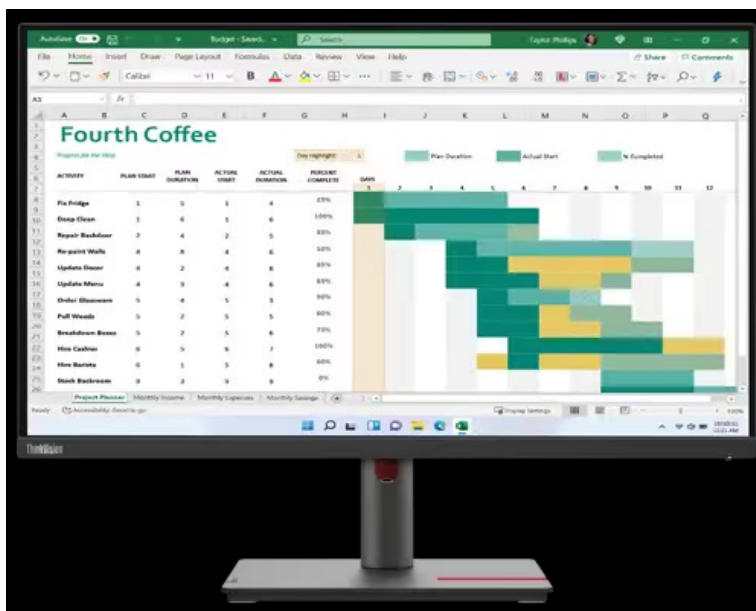

Popis

Lenovo ThinkVision T32h-30 - ostrý obraz do moderní kanceláře nebo domácnosti

Monitor Lenovo ThinkVision T32h-30 s kvalitním **QHD displejem**, který je navržen pro maximální pracovní produktivitu. Displej s **úhlopříčkou 31,5"** je mimořádně prostorný, aby přehledně zobrazil aplikace, tabulky, dokumenty i multimediální obsah. Umožní vám rovněž činnost s více okny najednou, a tak podpoří **efektivní multitasking**. **IPS panel** produkuje široké pozorovací úhly a displej **pokrývá 99 % sRGB barevné palety**, takže si veškerý obsah v bohatých barvách dopřejete bez zkreslení i při pohledu ze stran.

Konstrukce s tenkými rámečky umožňuje komfortní sledování při konfiguraci s více monitory vedle sebe. **Monitor Lenovo ThinkVision T32h-30** potěší také pestrou konektivitou, která obsahuje **HDMI, DisplayPort, USB 3.0**, a dokonce také **USB-C**. Díky rozličným možnostem připojení vytvoříte okolo monitoru všestranné výpočetní centrum pro práci, případně multimediální zábavu.

Lenovo ThinkVision T32h-30

LED monitor s úhlopříčkou **31,5"** nabízí rozlišení 2560 × 1440 obrazových bodů. Disponuje dobrou odezvou **4 ms**, kontrastním poměrem **1000 : 1**, jasem **350 cd/m²** a pokrytím **99 % sRGB** barevné palety. Příjemné jsou též pozorovací úhly **178°** horizontálně i vertikálně. K dispozici jsou také **čtyři porty USB 3.0**, ethernetový port **RJ-45** a konektor **USB-C**, který kromě vysokorychlostního přenosu videa a dat umožňuje napájení připojených zařízení pomocí technologie **Power Delivery** až do výkonu **90 W**. Potěší také výškově nastavitelný stojan a funkce **Pivot**, která umožňuje otočení obrazovky o 90°.

Porty USB nejsou funkční, pokud není monitor propojen skrze USB-C s počítačem.

Součástí balení je USB-C kabel.

ZÁKLADNÍ SPECIFIKACE

Typ panelu: IPS

Úhlopříčka: 31,5"

Poměr stran: 16 : 9

Rozlišení: 2560 × 1440 px