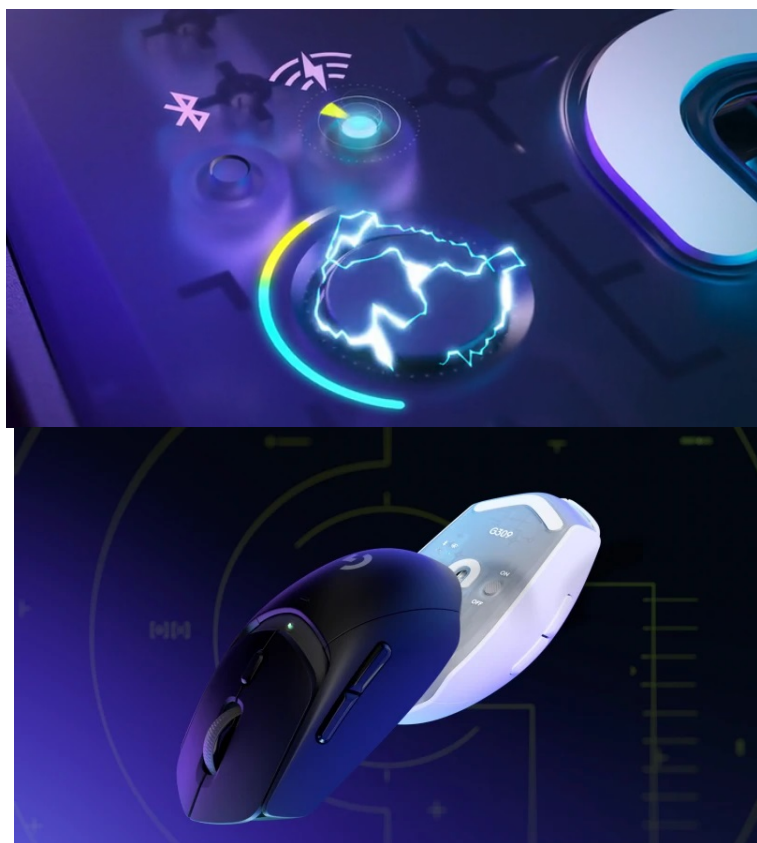

Gamingová myš Logitech G309 LIGHTSPEED s pokročilou bezdrátovou technologií, se kterou to bude na virtuálním bojišti lítat. Je určena pro náročné hráče, kteří jsou zaměřeni výhradně na svůj výkon a nechtějí žádné kompromisy během ovládání. **Technologie LIGHTSPEED** a **Bluetooth** přináší **duální bezdrátové připojení** pro ještě více flexibility a rychlosti. **LIGHTSPEED** podporuje konektivitu s bleskurychlou odezvou a na herní dění dokáže kurzor reagovat v řádu milisekund.

Bluetooth připojení je zase ověřená klasika, která je ideální pro univerzální použití. Aby herní maratony mohly být ještě delší, dosahuje myš Logitech G309 LIGHTSPEED **extra nízké konstrukční hmotnosti 86 g** (s baterií), respektive **68 g se základnou POWERPLAY**. Díky odlehčenému provedení se s ní snadno pohybuje, snižuje námahu a je příjemnější při

dlouhodobém hraní.

Pro perfektní ovladatelnost a rychlost pohybu je myš Logitech vybavena **hybridními spínači LIGHTFORCE**, které v sobě snoubí to nejlepší z optických a mechanických typů. Spínače podporují **přesnou detekci kliknutí** a prodleva v reakční době takřka neexistuje. **Optický senzor HERO 25K** se nezapotí ani v té nejintenzivnější akci. Podporuje **nastavitelné rozlišení 100 až 25 600 DPI**, takže se uplatní jak při dokonalém míření, tak kmitání během přestřelek nebo udílení rozkazů ve strategiích.

Logitech G309 LIGHTSPEED

Lehká bezdrátová herní myš disponující **6 programovatelnými tlačítky** a optickým senzorem nové generace **HERO 25K**, který nabízí špičkové nastavitelné rozlišení **až 25 600 DPI**. Hybridní spínače **LIGHTFORCE** v sobě spojují to nejlepší z