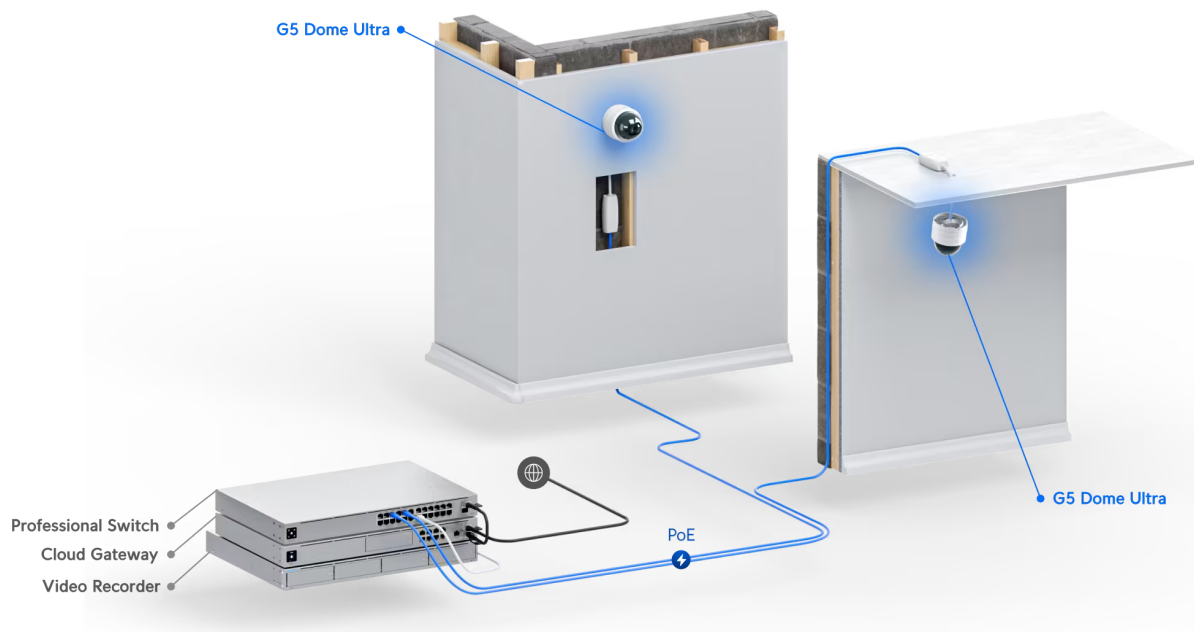

#### Ubiquiti UniFi G5 Dome Ultra Black

Kamera **UniFi G5 Dome Ultra** poskytuje čistý a ostrý obraz v **rozlišení 2688 × 1512 při 30 fps** s možností nočního vidění.

Kamera podporuje **PoE napájení (37-57 V DC)**. Balení neobsahuje PoE injektor.

- 4 Mpx CMOS senzor (1/2.4") & rozlišení 2688 × 1512 při 30 fps (16 : 9)
- Úhel záběru: 102,4° horizontálně, 54,9° vertikálně, 120,6° diagonálně
- Vestavěné IR LED diody a automatický IR cut filtr pro lepší noční vidění
- Odolnost IK06 (antivandal)
- ARM Dual-Core Cortex-A7 procesor/čip
- Podpora PoE 37-57 V DC (injektor není součástí balení)

### ZÁKLADNÍ SPECIFIKACE

**Rozlišení snímáče:** 4 Mpx  
**Snímací čip:** 1/2,4" CMOS senzor  
**Maximální rozlišení:** 2688 × 1512 px  
**Snímková rychlost:** max. 30 fps  
**IR přísvit:** ano, do 20 m  
**Objektiv:** pevný  
**Rozhraní:** 1× RJ-45 10/100 Mbps  
**Slot paměťových karet:** ne  
**Audio:** ne  
**Napájení:** PoE 37-57 V DC  
**Pracovní teplota:** -20 až +40 °C  
**Hmotnost:** 175 g  
**Rozměry:** 68,2 × 63,6 × 63,6 mm