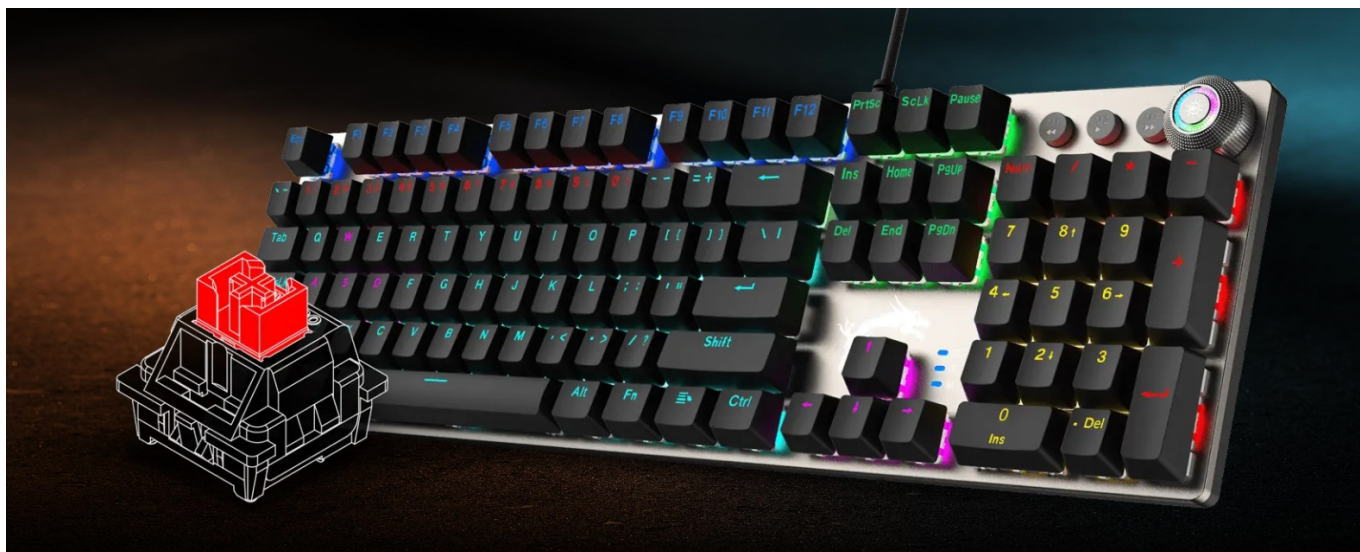

## Klávesnice MSI FORGE GK310 - pro plnou kontrolu PC, ať děláte cokoli

**Mechanická klávesnice MSI FORGE GK310** v sobě spojuje výkon a estetiku, díky které se skvěle uplatní v herním koutku i na pracovním stole. Je totiž ideální nejenom na gaming, ale také kreativní činnosti a náročnou práci. Klávesy jsou osazeny **mechanickými lineárními spínači MSI Red**, které podporují přesnost a plynulost každého stisku.

Současně disponují **dlouhou životností více než 60 milionů stisknutí**, takže se dokonale hodí pro herní žánry s vypečenými bossy nebo zběsilou hratelností. Ve spojení s **ergonomickým designem kláves** se klávesnice MSI FORGE GK310 ovládání s maximálním pohodlím. Díky konstrukčnímu profilu **podporuje přirozenou polohu rukou** pro rychlé psaní a komfortní ovládání her.

Dosažená poloha rukou rovněž **snižuje námahu zápěstí** během dlouhodobého používání. **Odnímatelný horní kryt** vám umožní upravit celkový styl klávesnice nebo ulehčit údržbu. **Praktický ovládač** vám umožní jednoduchou změnu herního nebo kancelářského režimu. Tento ovládací prvek slouží také k nastavení světelných efektů, jasu nebo hlasitosti. Nechybí ani **multimediální tlačítka** pro snadnou kontrolu hlavních funkcí či přístup k nastaveným profilům.