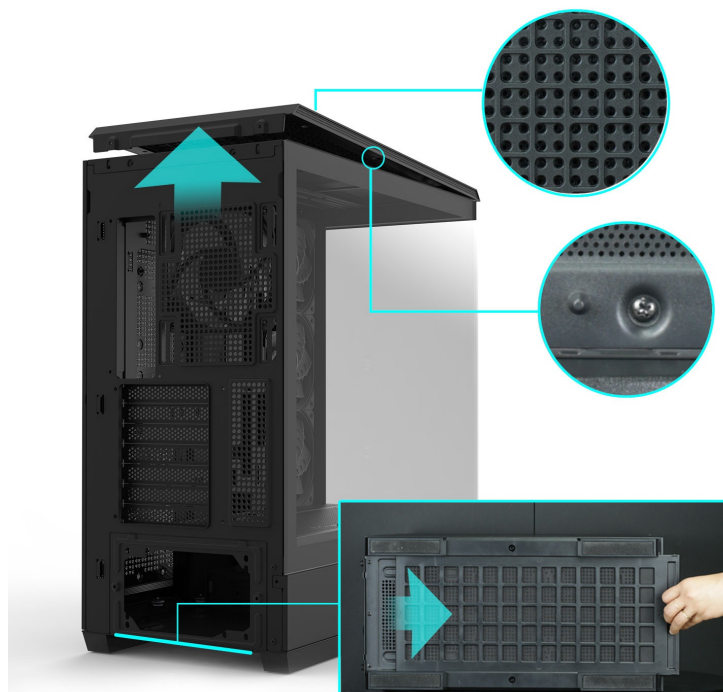

## ZALMAN P50 DS - vystavte PC komponenty na odiv

Skříň ZALMAN P50 DS představuje elegantní řešení pro sestavení moderního počítačového systému. Disponuje **bočním a předním panelem z tvrzeného skla**, takže vám zprostředkuje impozantní výhled na vnitřní komponenty a jejich uspořádání. Konstrukce je navíc **kovová**, takže je zajištěna pevnost a bytelnost celé PC skříně. Jednoduchý a čistý design je elegantní na pohled, současně však při stavbě počítače nabízí řadu praktických možností.

P50 DS

Podporuje různé formáty **základních desek ATX, Micro ATX, Mini ITX**. Nabízí **zabudovaný displej**, který slouží k monitoringu hlavních parametrů systému v reálném čase, jako je teplota CPU či GPU. Chlazení zajišťuje **čtveřice předinstalovaných 120mm ventilátorů s ARGB podsvícením**. Samozřejmostí je přítomnost konektorů na spodní straně pro připojení hlavních periférií.

## ZALMAN P50 DS

Elegantní počítačová skříň nabízí stylovou **prosklenou bočnici i přední panel** a prvotřídní kovovou konstrukci. Součástí skříňe je diagnostický **displej** umístěný na boční straně, který zobrazuje **teplotu procesoru, grafické karty a čas**. Osazení komponentami je lehké díky intuitivnímu **systemu správy kabeláže**, kabely tedy nikde zbytečně nepřekáží. Skříň je osazena **čtyřmi 120mm ventilátory s ARGB podsvícením**. Potěší také možnost rozšíření o dalších 6 ventilátorů. Samozřejmostí jsou prachové filtry. Důmyslné řešení umožňuje pohodlné umístění **až 360 mm dlouhého výměníku** vodního chlazení na horní či boční straně. Ve skříni je dostatek prostoru pro chladič CPU do výšky až 178 mm a grafickou kartu o délce až 435 mm. Na předním panelu se nachází dva porty **USB 3.0**, jeden port **USB-C** a kombinovaný audio port pro sluchátka a mikrofon. Skříň je dodávána **bez zdroje**.