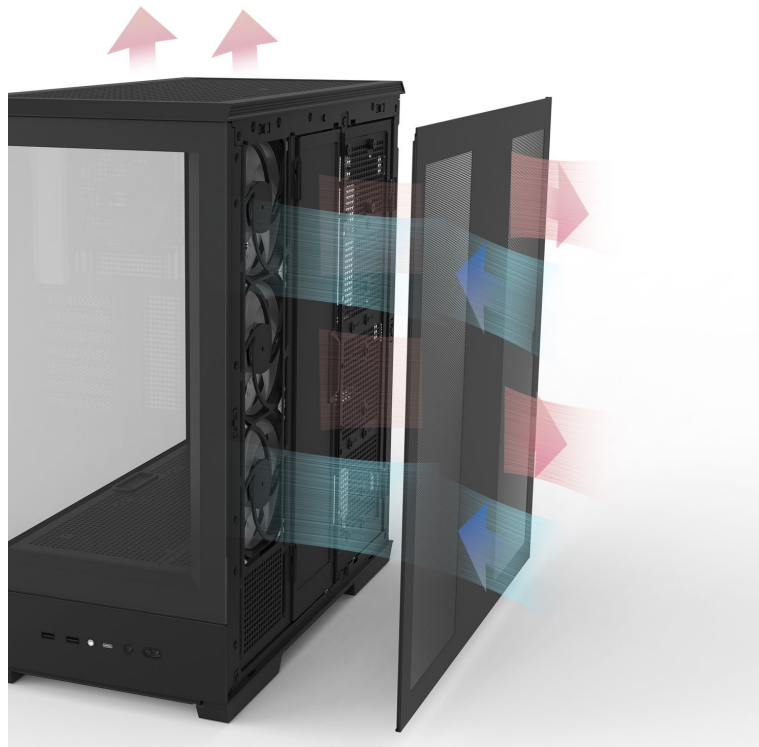

## ZALMAN P50 DS - vystavte PC komponenty na odiv

Skříň ZALMAN P50 DS představuje elegantní řešení pro sestavení moderního počítačového systému. Disponuje **bočním a předním panelem z tvrzeného skla**, takže vám zprostředkuje impozantní výhled na vnitřní komponenty a jejich uspořádání. Konstrukce je navíc **kovová**, takže je zajištěna pevnost a bytelnost celé PC skříně. Jednoduchý a čistý design je elegantní na pohled, současně však při stavbě počítače nabízí řadu praktických možností.

P50 DS

Podporuje různé formáty **základních desek ATX, Micro ATX, Mini ITX**. Nabízí **zabudovaný displej**, který slouží k monitoringu hlavních parametrů systému v reálném čase, jako je teplota CPU či GPU. Chlazení zajišťuje **čtveřice předinstalovaných 120mm ventilátorů s ARGB podsvícením**. Samozřejmostí je přítomnost konektorů na spodní straně pro připojení hlavních periférií.

## ZALMAN P50 DS

Elegantní počítačová skříň nabízí stylovou **prosklenou bočnici i přední panel** a prvotřídní kovovou konstrukci. Součástí skříňe je diagnostický **displej** umístěný na boční straně, který zobrazuje **teplotu procesoru, grafické karty a čas**. Osazení komponentami je lehké díky intuitivnímu **systemu správy kabeláže**, kabely tedy nikde zbytečně nepřekáží. Skříň je osazena **čtyřmi 120mm ventilátory s ARGB podsvícením**. Potěší také možnost rozšíření o dalších 6 ventilátorů. Samozřejmostí jsou prachové filtry. Důmyslné řešení umožňuje pohodlné umístění **až 360 mm dlouhého výměníku** vodního chlazení na horní či boční straně. Ve skříni je dostatek prostoru pro chladič CPU do výšky až 178 mm a grafickou kartu o délce až 435 mm. Na předním panelu se nachází dva porty **USB 3.0**, jeden port **USB-C** a kombinovaný audio port pro sluchátka a mikrofon. Skříň je dodávána **bez zdroje**.