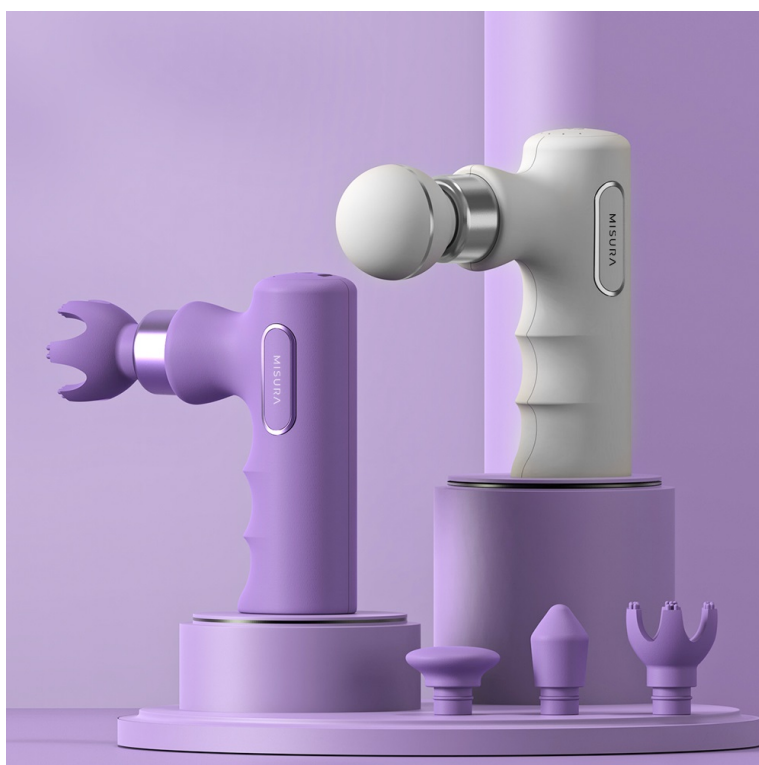

MISURA MB5 MINI BÍLÁ

Cena celkem:	1 070 Kč (bez DPH: 884 Kč)
Běžná cena:	1 177 Kč
Ušetříte:	107 Kč
Kód zboží:	POZMIS1017
Part No.:	P24MB5WH
Záruka:	24 měs.
Stav:	Nové zboží

Popis

Masážní pistole MISURA MB5 Mini - váš osobní masér do kapsy

Masážní pistole MISURA MB5 Mini je ideální přístroj pro regeneraci svalů a kloubů jednoduše v pohodlí domova, v kanceláři nebo na cestách. Je vhodný pro všechny, kteří během dne čelí namáhavé práci, nebo mají sedavé zaměstnání. Na své si přijdou také amatérští sportovci, kteří potřebují po svém výkonu nebo tréninku rychlou regeneraci. Masážní pistole **MISURA MB5 Mini** je navržena s ohledem na každodenní použití a přinese úlevu po náročném dni v kanceláři, aktivitách v přírodě nebo práci na zahrádce. Díky **kompaktnímu designu** se jednoduše vměstná do batohu, tašky nebo vaší kapsy.

MISURA MB5 Mini

Masážní pistole MISURA MB5 Mini přináší **svěží a kompaktní design**, který se pohodlně vejde do kapsy nebo batohu. I přes svou malou velikost však ukrývá tato pistole veškerou sílu pro dokonalou masáž. Po náročném cvičení, tréninku i při sedavém zaměstnání jsou svaly zatěžovány a zaslouží si také náležitý relax. Ruční masážní pistole **MISURA MB5 Mini** je navržena tak, aby snižovala tonus ve svalectech vedoucí k nepříjemné bolesti a dopomohla k jejich uvolnění, prokrvení a rychlejší regeneraci. Přístroj byl vyvinut ve spolupráci s odborníky i sportovci a jeho funkce odpovídají individuálním požadavkům uživatele. **Masážní stroj MISURA MB5 Mini** pracuje na principu pulzujících vibrací, které proudí do ztuhlé svalové tkáně a pomáhají k hloubkové stimulaci svalů a uzlových bodů. Díky tomu je zmírněna únava a bolest při takzvaném „přetažení“.