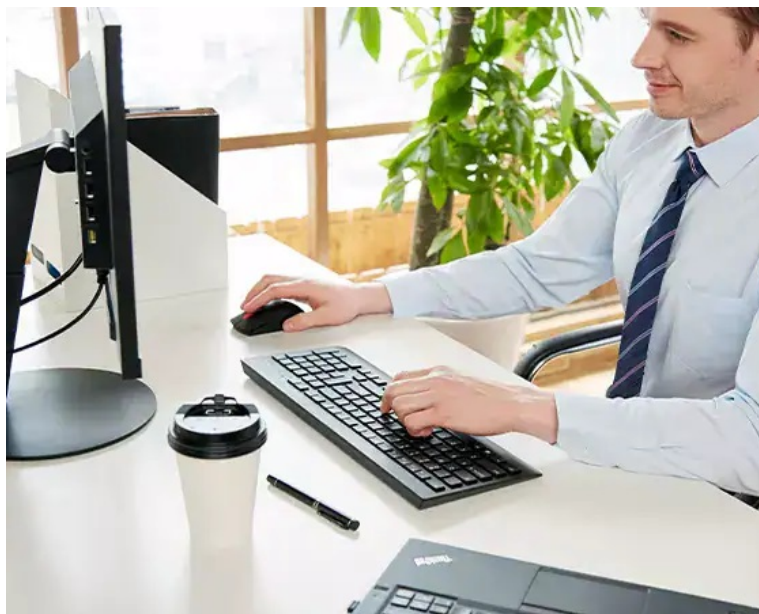

Lenovo Professional Wireless Combo představuje set bezdrátové klávesnice a myši pro profesionální pracovní činnost na PC. **Bezdrátová klávesnice Lenovo plné velikosti** je vybavena numerickým blokem pro snadné zadávání číselných znaků nebo **multimediálnímu klávesami**, s pomocí kterých máte přehrávání multimédií jednoduše a kdykoli na dosah. Vyznačuje se **tenkým designem** a klávesami, které podporují komfortní psaní a **tichý provoz**.

Bezdrátová myš Lenovo také dbá na uživatelské pohodlí. Ergonomický design zajišťuje pevné uchopení a ve spojení s **laserovým snímačem s rozlišením 1600 DPI** zajišťuje efektivní ovládání po celý den. Pro **bezdrátové připojení** slouží rozhraní 2,4 GHz (USB adaptér).

Lenovo Professional Wireless Combo

Kvalitní set klávesnice a myši pokryje všechny vaše základní kancelářské potřeby. Klávesnice nabízí nastavitelné naklápěcí nožičky, konstrukci odolnou proti polití, tiché klávesy s citlivou odezvou a prvotřídní zážitek ze psaní. Potěší také vyhrazené **multimediální klávesy**. Ergonomická myš je vybavena **laserovým senzorem** s rozlišením snímače **1600 DPI**, které zaručí hladké a přesné ovládání.