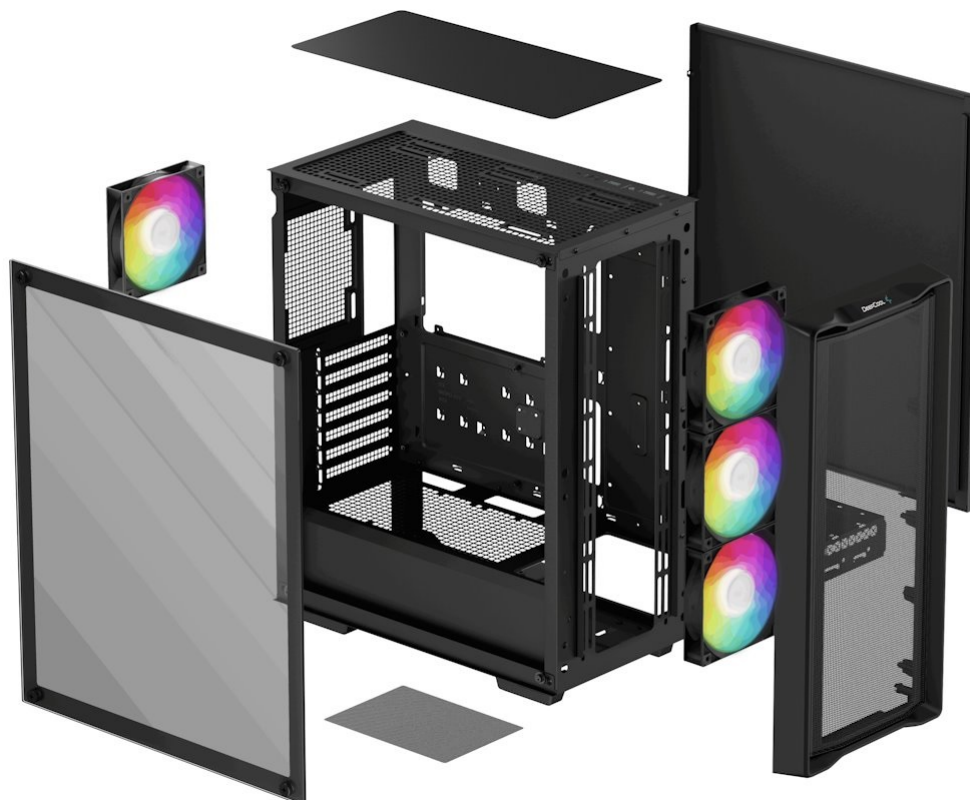

Počítačová skříň DEEPCOOL CC560 MESH V2 ve formátu **Middle Tower**, která je vhodná pro stavbu moderních PC systému. Díky provedení skříně zabere méně místa než klasický desktop. Současně poskytuje dostatek vnitřního prostoru pro uložení a uspořádání všech komponent. Design s **průhlednou bočnicí** vám umožní ideální a ničím nerušený vzhled do vnitřku skříně a sledovat všechny pracovní nebo herní součástky během provozu.

Skříň DEEPCOOL CC560 MESH V2 disponuje také **4 předinstalovanými ventilátory s ARGB podsvícením**, které se postarají o efektivní chlazení a stylový vzhled. Na horním panelu se nachází základní ovládání a také konektory pro připojení periferních zařízení.

DEEPCOOL CC560 MESH V2

Skříň formátu Middle Tower s **průhlednou bočnicí** a **perforovaným předním panelem** nabízí **dvě 2,5"** pozice pro SSD disky a **dvě 3,5"** pozice pro pevné disky. Na horním panelu se nachází dva **USB 3.0** porty a kombinovaný port sluchátek a mikrofону. Skříň je osazena celkem **čtyřmi ventilátory s ARGB podsvícením** o velikosti 120 mm. Důmyslné řešení umožňuje pohodlné umístění **až 360 mm dlouhého výměníku** vodního chlazení na přední straně. Ve skříni je dostatek prostoru pro chladič CPU do výšky až 165 mm a grafickou kartu o délce 370 mm. Dodávána je **bez zdroje**. Součástí je také **prachový filtr**.

ZÁKLADNÍ SPECIFIKACE

Provedení skříně: Middle Tower

Interní pozice: 2× 2,5", 1× 2,5"/3,5", 1× 3,5"

Kompatibilita základní desky: ATX, Micro ATX, Mini-ITX

Zdroj: bez zdroje

Konektory na horním panelu: 2× USB 3.0, 1× kombinovaný port sluchátek a mikrofону